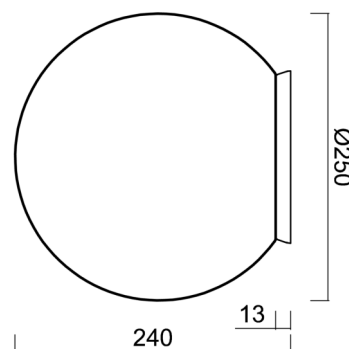

Typy svítidel	Klasické on/off
Typ montáže	přisazené
Materiál základny	polykarbonát
Materiál stínidla	třívrstvé sklo TRIPLEX OPÁL
Barva základny	černá Ral9005
Barva stínidla	bílá
Držení stínidla	bajonet
Umístění montáže	strop/stěna
Šířka	250 mm
Délka	250 mm
Výška	240 mm
Průměr	Ø 250 mm
Montážní otvor	4xØ5mm
Kabelový vstup	2xØ16mm
Energetická třída	D
Rázová pevnost	IK01
Provozní teplota	od -20°C do +30°C

Stínidlo

Kód produktu	Název	Barva	Popis	Obrázek	Rozkres
20093	193	bílá			