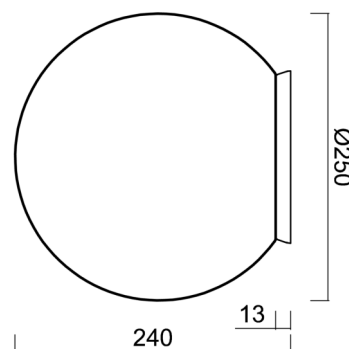

### Technické

Typy svítidel	Klasické on/off
Typ montáže	přisazené
Materiál základny	polykarbonát
Materiál stínidla	třívrstvé sklo TRIPLEX OPÁL
Barva základny	bílá Ral9003
Barva stínidla	bílá
Držení stínidla	bajonet
Umístění montáže	strop/stěna
Šířka	250 mm
Délka	250 mm
Výška	240 mm
Průměr	Ø 250 mm
Montážní otvor	4xØ5mm
Kabelový vstup	2xØ16mm
Energetická třída	D
Rázová pevnost	IK01
Provozní teplota	od -20°C do +30°C

## Montážní rozměry: