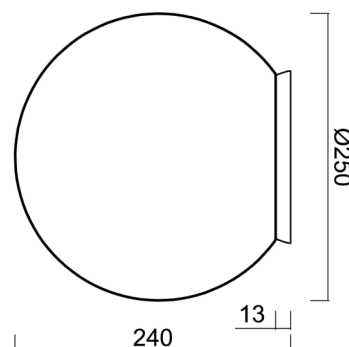

Typy svítidel	Klasické on/off
Typ montáže	přisazené
Materiál základny	polykarbonát
Materiál stínidla	třívrstvé sklo TRIPLEX OPÁL
Barva základny	mosaz leštěná
Barva stínidla	bílá
Držení stínidla	bajonet
Umístění montáže	strop/stěna
Šířka	250 mm
Délka	250 mm
Výška	240 mm
Průměr	Ø 250 mm
Montážní otvor	4xØ5mm
Kabelový vstup	2xØ16mm
Energetická třída	D
Rázová pevnost	IK01
Provozní teplota	od -20°C do +30°C

Stínidlo

Kód produktu	Název	Barva	Popis	Obrázek	Rozkres
20093	193	bílá			