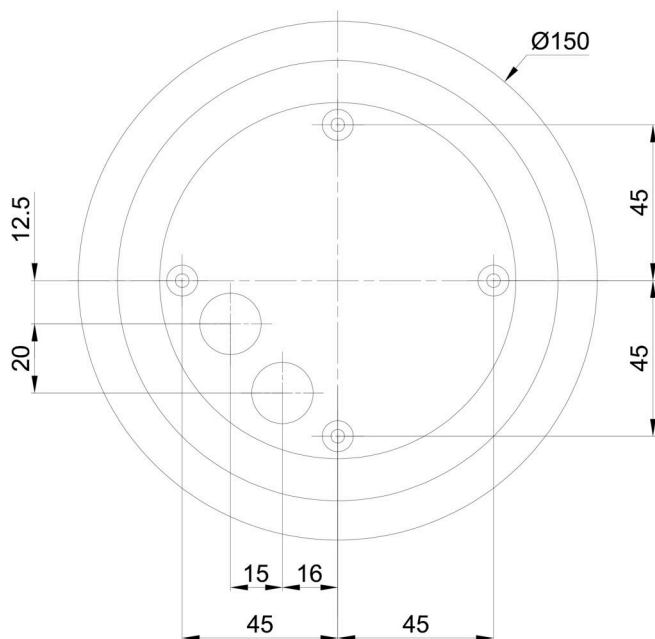

Logistické

EAN	8591728136727
Hmotnost NTT0	2 Kg
Hmotnost BTTO	2.3 Kg
Počet kartonů	1 ks
Objem balení	0.029 m³
Balení 1 šířka	0.31 m
Balení 1 délka	0.31 m
Balení 1 výška	0.305 m
Záruka*	60 měsíců

*U akumulátorů je poskytována záruka v délce 12 měsíců od data prodeje.

Montážní rozměry: