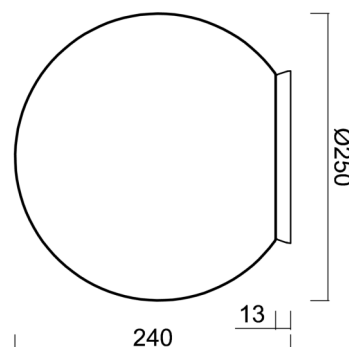

Typy svítidel	Klasické on/off
Typ montáže	přisazené
Materiál základny	polykarbonát
Materiál stínidla	třívrstvé sklo TRIPLEX OPÁL
Barva základny	stříbrná Ral9006
Barva stínidla	bílá
Držení stínidla	bajonet
Umístění montáže	strop/stěna
Šířka	250 mm
Délka	250 mm
Výška	240 mm
Průměr	Ø 250 mm
Montážní otvor	4xØ5mm
Kabelový vstup	2xØ16mm
Energetická třída	D
Rázová pevnost	IK01
Provozní teplota	od -20°C do +30°C

Stínidlo

Kód produktu	Název	Barva	Popis	Obrázek	Rozkres
20093	193	bílá			