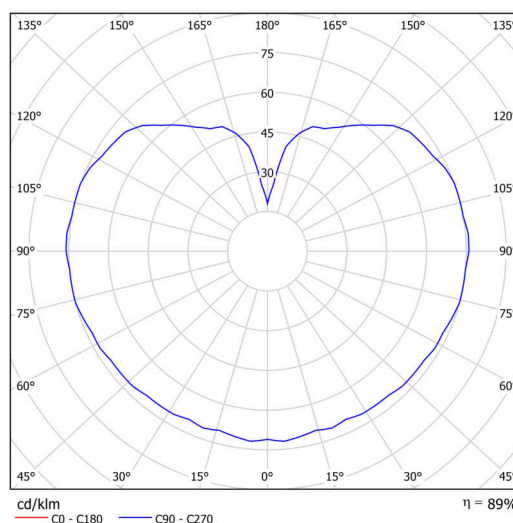

Světelné

Fotobiologická bezpečnost svítidla dle EN 62471 (Blue light hazard)	Risk group 0

Eulum data pro výpočtové programy jsou k dispozici na www.osmont.cz.