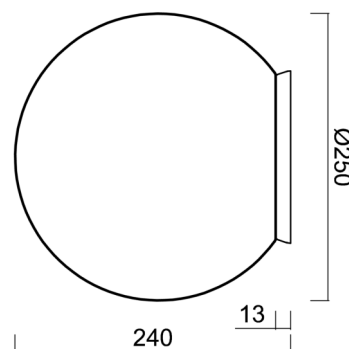

### Technické

Typy svítidel	Klasické on/off
Typ montáže	přisazené
Materiál základny	polykarbonát
Materiál stínidla	třívrstvé sklo TRIPLEX OPÁL
Barva základny	mosaz leštěná
Barva stínidla	bílá
Držení stínidla	bajonet
Umístění montáže	strop/stěna
Šířka	250 mm
Délka	250 mm
Výška	240 mm
Průměr	Ø 250 mm
Montážní otvor	4xØ5mm
Kabelový vstup	2xØ16mm
Rázová pevnost	IK01
Provozní teplota	od -20°C do +30°C

## Stínidlo

Kód produktu	Název	Barva	Popis	Obrázek	Rozkres
20093	193	bílá			