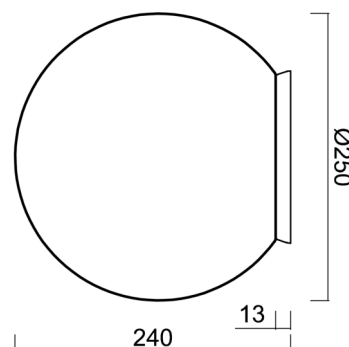

Typy svítidel	Klasické on/off
Typ montáže	přisazené
Materiál základny	polykarbonát
Materiál stínidla	třívrstvé sklo TRIPLEX OPÁL
Barva základny	chrom
Barva stínidla	bílá
Držení stínidla	bajonet
Umístění montáže	strop/stěna
Šířka	250 mm
Délka	250 mm
Výška	240 mm
Průměr	ø 250 mm
Montážní otvor	4xø5mm
Kabelový vstup	2xø16mm
Rázová pevnost	IK01
Provozní teplota	od -20°C do +30°C

Eulum data pro výpočtové programy jsou k dispozici na www.osmont.cz.

Logistické

EAN	8591728449872
Hmotnost NTT0	1.7 Kg
Hmotnost BTTO	2 Kg
Počet kartonů	1 ks
Objem balení	0.029 m ³
Balení 1 šířka	0.31 m
Balení 1 délka	0.31 m
Balení 1 výška	0.305 m
Záruka*	60 měsíců

Stínidlo

Kód produktu	Název	Barva	Popis	Obrázek	Rozkres
20093	193	bílá			