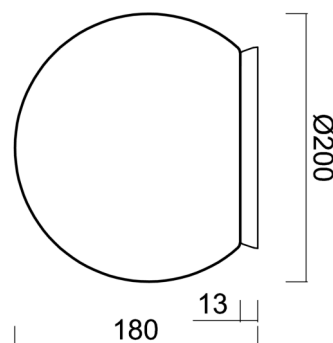

Technické

Typy svítidel	Stmívatelné
Typ montáže	přisazené
Materiál základny	polykarbonát
Materiál stínidla	třívrstvé sklo TRIPLEX OPÁL
Barva základny	stříbrná Ral9006
Barva stínidla	bílá
Držení stínidla	bajonet
Umístění montáže	strop/stěna
Šířka	200 mm
Délka	200 mm
Výška	180 mm
Průměr	Ø 200 mm
Montážní otvor	4xØ5mm
Kabelový vstup	2xØ16mm
Energetická třída	D
Rázová pevnost	IK01
Provozní teplota	od -20°C do +30°C

Elektrické

Příkon	8 W
Stupeň krytí	IP65
Objímka	LED modul
Svorkovnice	šroubovací
Počet svítidel na jistič B16A	45 ks
Počet svítidel na jistič C16A	70 ks

Světelné

Světelný tok svítidla	1130 lm
Světelný tok zdroje	1280 lm
Měrný výkon	141 lm/W
Teplota	4000 K
Životnost LED L80/B10	100000 hod
CRI	Ra80
MacAdam	3
Fotobiologická bezpečnost svítidla dle EN 62471 (Blue light hazard)	Risk group 0

Eulum data pro výpočtové programy jsou k dispozici na www.osmont.cz.

Logistické

EAN	8591728137373
Hmotnost NTT0	1.3 Kg
Hmotnost BTTO	1.5 Kg
Počet kartonů	1 ks
Objem balení	0.009 m ³
Balení 1 šířka	0.21 m
Balení 1 délka	0.21 m
Balení 1 výška	0.205 m
Záruka*	60 měsíců

Stínidlo

Kód produktu	Název	Barva	Popis	Obrázek	Rozkres
20092	192	bílá			