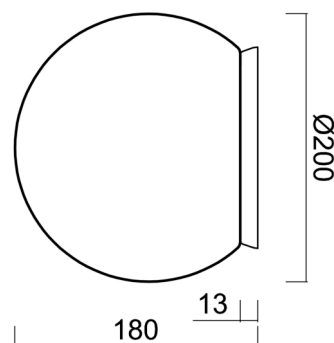

Technické

Typy svítidel	Stmívatelné
Typ montáže	přisazené
Materiál základny	polykarbonát
Materiál stínidla	třívrstvé sklo TRIPLEX OPÁL
Barva základny	mosaz leštěná
Barva stínidla	bílá
Držení stínidla	bajonet
Umístění montáže	strop/stěna
Šířka	200 mm
Délka	200 mm
Výška	180 mm
Průměr	Ø 200 mm
Montážní otvor	4xØ5mm
Kabelový vstup	2xØ16mm
Energetická třída	D
Rázová pevnost	IK01
Provozní teplota	od -20°C do +30°C

Elektrické

Příkon	8 W
Stupeň krytí	IP65
Objímka	LED modul
Svorkovnice	šroubovací
Počet svítidel na jistič B16A	45 ks
Počet svítidel na jistič C16A	70 ks

Světelné

Světelný tok svítidla	1080 lm
Světelný tok zdroje	1230 lm
Měrný výkon	135 lm/W
Teplota	3000 K
Životnost LED L80/B10	100000 hod
CRI	Ra80
MacAdam	3
Fotobiologická bezpečnost svítidla dle EN 62471 (Blue light hazard)	Risk group 0

Eulum data pro výpočtové programy jsou k dispozici na www.osmont.cz.

Logistické

EAN	8591728137298
Hmotnost NTT0	1.3 Kg
Hmotnost BTTO	1.5 Kg
Počet kartonů	1 ks
Objem balení	0.009 m ³
Balení 1 šířka	0.21 m
Balení 1 délka	0.21 m
Balení 1 výška	0.205 m
Záruka*	60 měsíců

Stínidlo

Kód produktu	Název	Barva	Popis	Obrázek	Rozkres
20092	192	bílá			