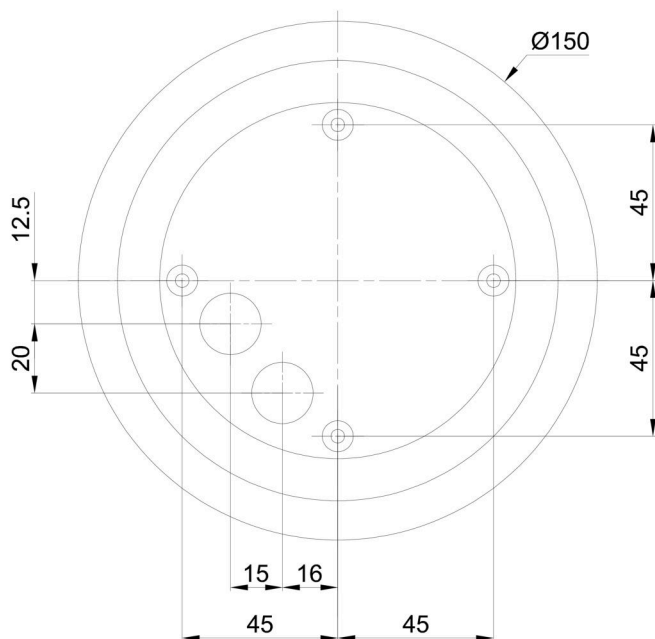

Logistické

EAN	8591728137298
Hmotnost NTT0	1.3 Kg
Hmotnost BTTO	1.5 Kg
Počet kartonů	1 ks
Objem balení	0.009 m³
Balení 1 šířka	0.21 m
Balení 1 délka	0.21 m
Balení 1 výška	0.205 m
Záruka*	60 měsíců

*U akumulátorů je poskytována záruka v délce 12 měsíců od data prodeje.

Montážní rozměry: