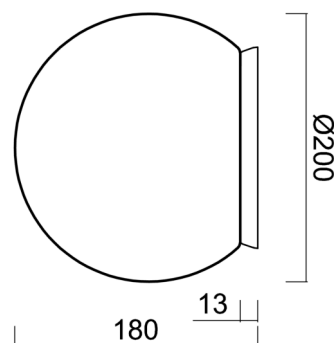

Technické

Typy svítidel	Stmívatelné
Typ montáže	přisazené
Materiál základny	polykarbonát
Materiál stínidla	třívrstvé sklo TRIPLEX OPÁL
Barva základny	černá Ral9005
Barva stínidla	bílá
Držení stínidla	bajonet
Umístění montáže	strop/stěna
Šířka	200 mm
Délka	200 mm
Výška	180 mm
Průměr	ø 200 mm
Montážní otvor	4xø5mm
Kabelový vstup	2xø16mm
Energetická třída	D
Rázová pevnost	IK01
Provozní teplota	od -20°C do +30°C

Elektrické

Příkon	8 W
Stupeň krytí	IP65
Objímka	LED modul
Svorkovnice	šroubovací
Počet svítidel na jistič B16A	45 ks
Počet svítidel na jistič C16A	70 ks

Světelné

Světelný tok svítidla	1080 lm
Světelný tok zdroje	1230 lm
Měrný výkon	135 lm/W
Teplota	3000 K
Životnost LED L80/B10	100000 hod
CRI	Ra80
MacAdam	3
Fotobiologická bezpečnost svítidla dle EN 62471 (Blue light hazard)	Risk group 0

Eulum data pro výpočtové programy jsou k dispozici na www.osmont.cz.

Logistické

EAN	8591728137267
Hmotnost NTT0	1.3 Kg
Hmotnost BTTO	1.5 Kg
Počet kartonů	1 ks
Objem balení	0.009 m ³
Balení 1 šířka	0.21 m
Balení 1 délka	0.21 m
Balení 1 výška	0.205 m
Záruka*	60 měsíců

Stínidlo

Kód produktu	Název	Barva	Popis	Obrázek	Rozkres
20092	192	bílá			