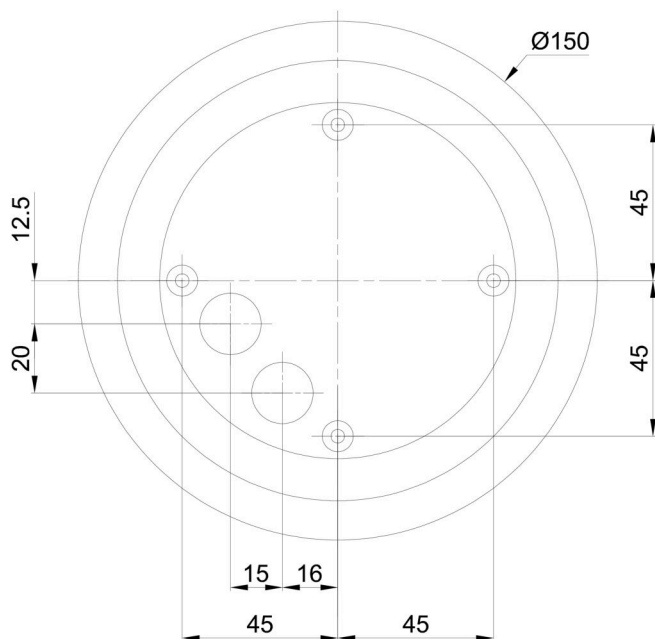

Logistické

EAN	8591728137267
Hmotnost NTT0	1.3 Kg
Hmotnost BTTO	1.5 Kg
Počet kartonů	1 ks
Objem balení	0.009 m³
Balení 1 šířka	0.21 m
Balení 1 délka	0.21 m
Balení 1 výška	0.205 m
Záruka*	60 měsíců

*U akumulátorů je poskytována záruka v délce 12 měsíců od data prodeje.

Montážní rozměry: