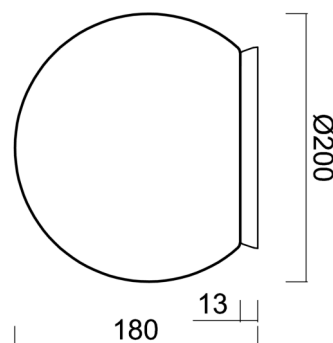

Technické

Typy svítidel	Stmívatelné
Typ montáže	přisazené
Materiál základny	polykarbonát
Materiál stínidla	třívrstvé sklo TRIPLEX OPÁL
Barva základny	bílá Ral9003
Barva stínidla	bílá
Držení stínidla	bajonet
Umístění montáže	strop/stěna
Šířka	200 mm
Délka	200 mm
Výška	180 mm
Průměr	Ø 200 mm
Montážní otvor	4xØ5mm
Kabelový vstup	2xØ16mm
Energetická třída	D
Rázová pevnost	IK01
Provozní teplota	od -20°C do +30°C

Elektrické

Příkon	8 W
Stupeň krytí	IP65
Objímka	LED modul
Svorkovnice	šroubovací
Počet svítidel na jistič B16A	45 ks
Počet svítidel na jistič C16A	70 ks

Světelné

Světelný tok svítidla	1080 lm
Světelný tok zdroje	1230 lm
Měrný výkon	135 lm/W
Teplota	3000 K
Životnost LED L80/B10	100000 hod
CRI	Ra80
MacAdam	3
Fotobiologická bezpečnost svítidla dle EN 62471 (Blue light hazard)	Risk group 0

Eulum data pro výpočtové programy jsou k dispozici na www.osmont.cz.

Logistické

EAN	8591728137250
Hmotnost NTT0	1.3 Kg
Hmotnost BTTO	1.5 Kg
Počet kartonů	1 ks
Objem balení	0.009 m ³
Balení 1 šířka	0.21 m
Balení 1 délka	0.21 m
Balení 1 výška	0.205 m
Záruka*	60 měsíců

Stínidlo

Kód produktu	Název	Barva	Popis	Obrázek	Rozkres
20092	192	bílá			