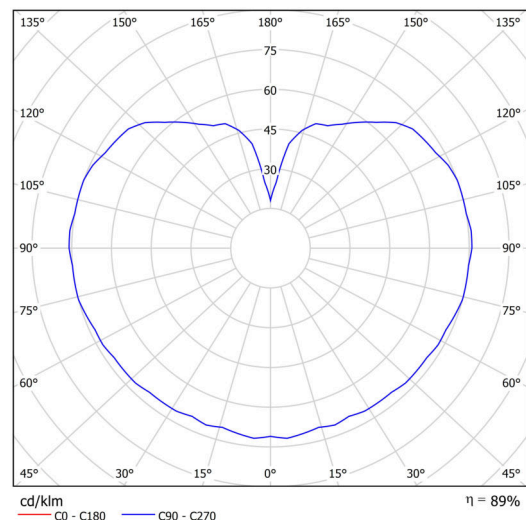

Světelné

Světelný tok svítidla	1130 lm
Světelný tok zdroje	1280 lm
Měrný výkon	141 lm/W
Teplota	4000 K
Životnost LED L80/B10	100000 hod
CRI	Ra80
MacAdam	3
Fotobiologická bezpečnost svítidla dle EN 62471 (Blue light hazard)	Risk group 0

Eulum data pro výpočtové programy jsou k dispozici na www.osmont.cz.