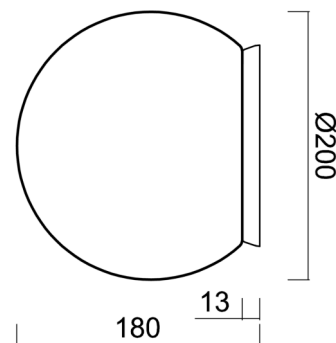

Typy svítidel	Klasické on/off
Typ montáže	přisazené
Materiál základny	polykarbonát
Materiál stínidla	třívrstvé sklo TRIPLEX OPÁL
Barva základny	stříbrná Ral9006
Barva stínidla	bílá
Držení stínidla	bajonet
Umístění montáže	strop/stěna
Šířka	200 mm
Délka	200 mm
Výška	180 mm
Průměr	ø 200 mm
Montážní otvor	4xø5mm
Kabelový vstup	2xø16mm
Energetická třída	D
Rázová pevnost	IK01
Provozní teplota	od -20°C do +30°C

Stínidlo

Kód produktu	Název	Barva	Popis	Obrázek	Rozkres
20092	192	bílá			