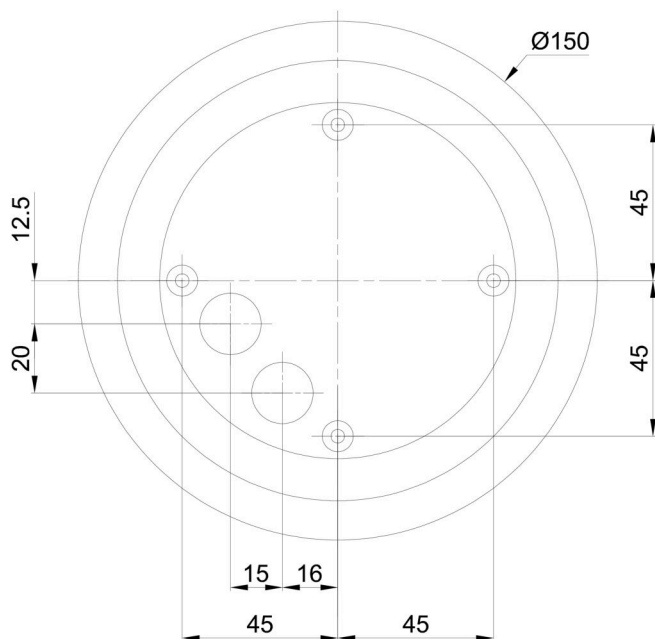

Logistické

EAN	8591728136963
Hmotnost NTT0	1.3 Kg
Hmotnost BTTO	1.5 Kg
Počet kartonů	1 ks
Objem balení	0.009 m³
Balení 1 šířka	0.21 m
Balení 1 délka	0.21 m
Balení 1 výška	0.205 m
Záruka*	60 měsíců

*U akumulátorů je poskytována záruka v délce 12 měsíců od data prodeje.

Montážní rozměry: