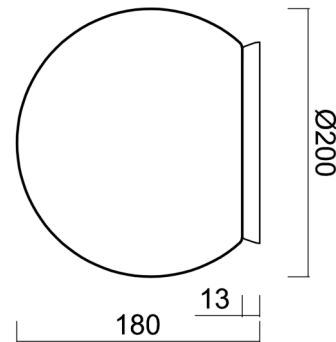

Typy svítidel	Klasické on/off
Typ montáže	přisazené
Materiál základny	polykarbonát
Materiál stínidla	třívrstvé sklo TRIPLEX OPÁL
Barva základny	černá Ral9005
Barva stínidla	bílá
Držení stínidla	bajonet
Umístění montáže	strop/stěna
Šířka	200 mm
Délka	200 mm
Výška	180 mm
Průměr	ø 200 mm
Montážní otvor	4xø5mm
Kabelový vstup	2xø16mm
Energetická třída	D
Rázová pevnost	IK01
Provozní teplota	od -20°C do +30°C

Stínidlo

Kód produktu	Název	Barva	Popis	Obrázek	Rozkres
20092	192	bílá			