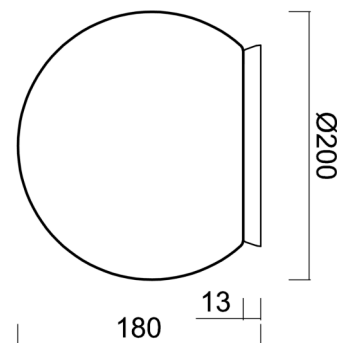

Typy svítidel	Klasické on/off
Typ montáže	přisazené
Materiál základny	polykarbonát
Materiál stínidla	třívrstvé sklo TRIPLEX OPÁL
Barva základny	mosaz leštěná
Barva stínidla	bílá
Držení stínidla	bajonet
Umístění montáže	strop/stěna
Šířka	200 mm
Délka	200 mm
Výška	180 mm
Průměr	Ø 200 mm
Montážní otvor	4xØ5mm
Kabelový vstup	2xØ16mm
Energetická třída	D
Rázová pevnost	IK01
Provozní teplota	od -20°C do +30°C

Stínidlo

Kód produktu	Název	Barva	Popis	Obrázek	Rozkres
20092	192	bílá			