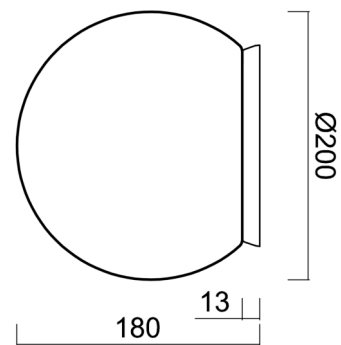

Typy svítidel	Klasické on/off
Typ montáže	přisazené
Materiál základny	polykarbonát
Materiál stínidla	třívrstvé sklo TRIPLEX OPÁL
Barva základny	bílá Ral9003
Barva stínidla	bílá
Držení stínidla	bajonet
Umístění montáže	strop/stěna
Šířka	200 mm
Délka	200 mm
Výška	180 mm
Průměr	ø 200 mm
Montážní otvor	4xø5mm
Kabelový vstup	2xø16mm
Energetická třída	D
Rázová pevnost	IK01
Provozní teplota	od -20°C do +30°C

Stínidlo

Kód produktu	Název	Barva	Popis	Obrázek	Rozkres
20092	192	bílá			