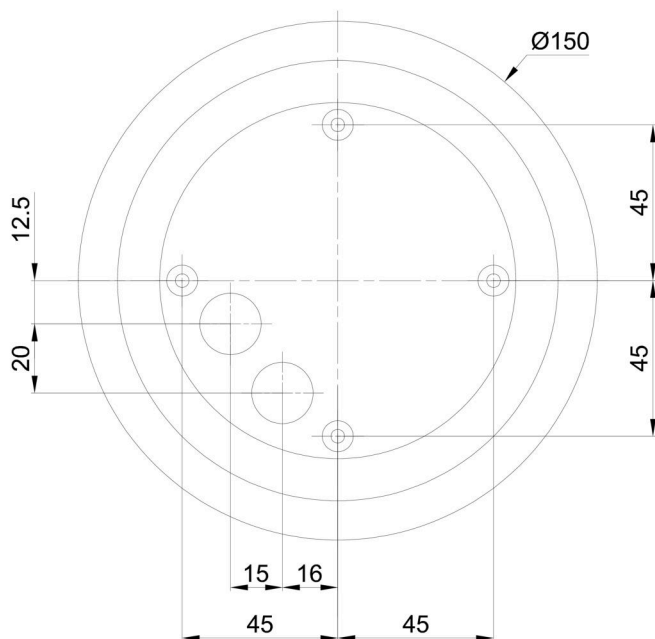

Logistické

EAN	8591728580216
Hmotnost NTT0	1 Kg
Hmotnost BTTO	1.2 Kg
Počet kartonů	1 ks
Objem balení	0.009 m³
Balení 1 šířka	0.21 m
Balení 1 délka	0.21 m
Balení 1 výška	0.205 m
Záruka*	60 měsíců

*U akumulátorů je poskytována záruka v délce 12 měsíců od data prodeje.

Montážní rozměry: