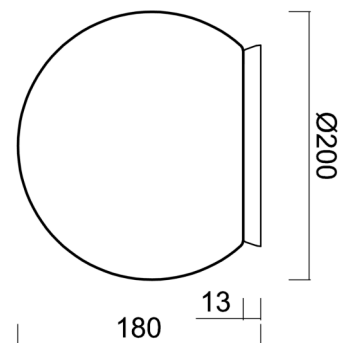

Typy svítidel	Klasické on/off
Typ montáže	přisazené
Materiál základny	polykarbonát
Materiál stínidla	třívrstvé sklo TRIPLEX OPÁL
Barva základny	černá Ral9005
Barva stínidla	bílá
Držení stínidla	bajonet
Umístění montáže	strop/stěna
Šířka	200 mm
Délka	200 mm
Výška	180 mm
Průměr	ø 200 mm
Montážní otvor	4xø5mm
Kabelový vstup	2xø16mm
Rázová pevnost	IK01
Provozní teplota	od -20°C do +30°C

Eulum data pro výpočtové programy jsou k dispozici na www.osmont.cz.

Logistické

EAN	8591728580216
Hmotnost NTT0	1 Kg
Hmotnost BTTO	1.2 Kg
Počet kartonů	1 ks
Objem balení	0.009 m ³
Balení 1 šířka	0.21 m
Balení 1 délka	0.21 m
Balení 1 výška	0.205 m
Záruka*	60 měsíců

Stínidlo

Kód produktu	Název	Barva	Popis	Obrázek	Rozkres
20092	192	bílá			