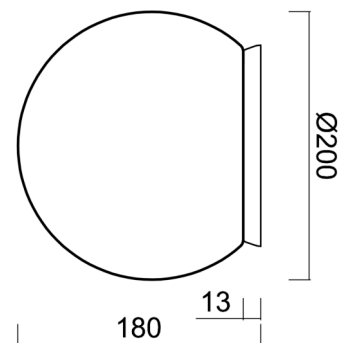

Typy svítidel	Klasické on/off
Typ montáže	přisazené
Materiál základny	polykarbonát
Materiál stínidla	třívrstvé sklo TRIPLEX OPÁL
Barva základny	bílá Ral9003
Barva stínidla	bílá
Držení stínidla	bajonet
Umístění montáže	strop/stěna
Šířka	200 mm
Délka	200 mm
Výška	180 mm
Průměr	ø 200 mm
Montážní otvor	4xø5mm
Kabelový vstup	2xø16mm
Rázová pevnost	IK01
Provozní teplota	od -20°C do +30°C

Stínidlo

Kód produktu	Název	Barva	Popis	Obrázek	Rozkres
20092	192	bílá			