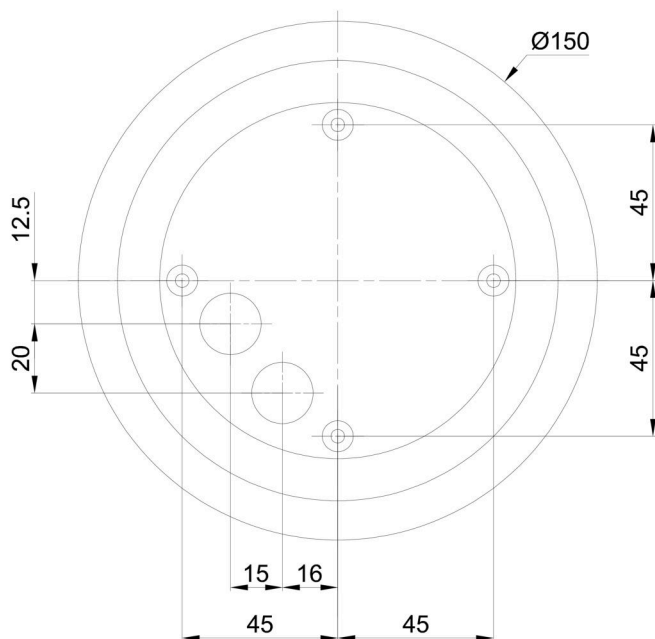

Logistické

EAN	8591728439712
Hmotnost NTT0	1 Kg
Hmotnost BTTO	1.2 Kg
Počet kartonů	1 ks
Objem balení	0.009 m³
Balení 1 šířka	0.21 m
Balení 1 délka	0.21 m
Balení 1 výška	0.205 m
Záruka*	60 měsíců

*U akumulátorů je poskytována záruka v délce 12 měsíců od data prodeje.

Montážní rozměry: