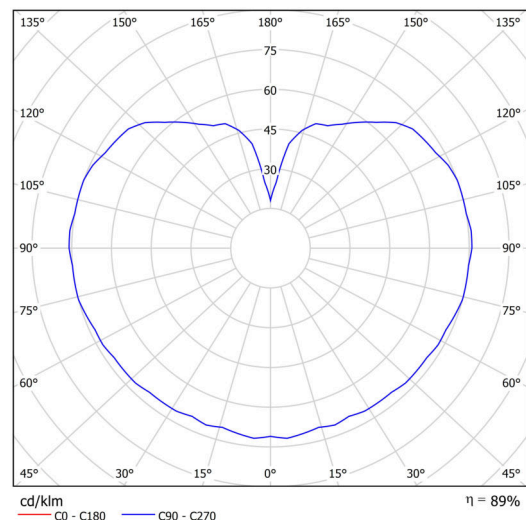

Světelné

Fotobiologická bezpečnost svítidla dle EN 62471 (Blue light hazard)	Risk group 0

Eulum data pro výpočtové programy jsou k dispozici na www.osmont.cz.