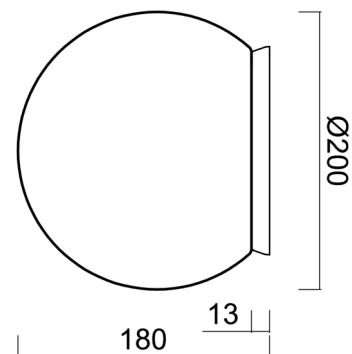

SKAT 1

LED-5L05E500BD1/PE01 CR DALI 4K#

WWW.OSMONT.CZ

SKAT 1

Kód produktu: SKA71528

Typ: LED-5L05E500BD1/PE01 CR DALI 4K#

Krátký popis svítidla: Chromované přisazené LED svítidlo ON/OFF a skleněné stínidlo TRIPLEX OPAL.

Technické

Typy svítidel	Stmívatelné
Typ montáže	přisazené
Materiál základny	polykarbonát
Materiál stínidla	polyetylen
Barva základny	chrom
Barva stínidla	bílá
Držení stínidla	bajonet
Umístění montáže	strop/stěna
Šířka	200 mm
Délka	200 mm
Výška	200 mm
Průměr	Ø 200 mm
Montážní otvor	4xØ5mm
Kabelový vstup	2xØ16mm
Energetická třída	D
Rázová pevnost	IK10
Provozní teplota	od -20°C do +30°C

Elektrické

Příkon	8 W
Stupeň krytí	IP65
Objímka	LED modul
Svorkovnice	šroubovací
Počet svítidel na jistič B16A	45 ks
Počet svítidel na jistič C16A	70 ks

Světelné

Světelný tok svítidla	1130 lm
Světelný tok zdroje	1280 lm
Měrný výkon	141 lm/W
Teplota	4000 K
Životnost LED L80/B10	100000 hod
CRI	Ra80
MacAdam	3
Fotobiologická bezpečnost svítidla dle EN 62471 (Blue light hazard)	Risk group 0

Stínidlo

Kód produktu	Název	Barva	Popis	Obrázek	Rozkres
20595	PE01	bílá			