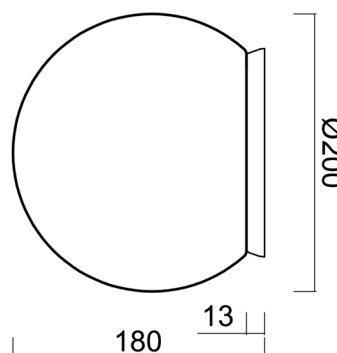

Technické

Typy svítidel	Stmívatelné
Typ montáže	přisazené
Materiál základny	polykarbonát
Materiál stínidla	polyetylen
Barva základny	bílá Ral9003
Barva stínidla	bílá
Držení stínidla	bajonet
Umístění montáže	strop/stěna
Šířka	200 mm
Délka	200 mm
Výška	200 mm
Průměr	ø 200 mm
Montážní otvor	4xø5mm
Kabelový vstup	2xø16mm
Energetická třída	D
Rázová pevnost	IK10
Provozní teplota	od -20°C do +30°C

Elektrické

Příkon	8 W
Stupeň krytí	IP65
Objímka	LED modul
Svorkovnice	šroubovací
Počet svítidel na jistič B16A	45 ks
Počet svítidel na jistič C16A	70 ks

Světelné

Světelný tok svítidla	1130 lm
Světelný tok zdroje	1280 lm
Měrný výkon	141 lm/W
Teplota	4000 K
Životnost LED L80/B10	100000 hod
CRI	Ra80
MacAdam	3
Fotobiologická bezpečnost svítidla dle EN 62471 (Blue light hazard)	Risk group 0

Eulum data pro výpočtové programy jsou k dispozici na www.osmont.cz.

Logistické

EAN	8591728136604
Hmotnost NTT0	1.3 Kg
Hmotnost BTTO	1.5 Kg
Počet kartonů	1 ks
Objem balení	0.009 m ³
Balení 1 šířka	0.21 m
Balení 1 délka	0.21 m
Balení 1 výška	0.205 m
Záruka*	60 měsíců

Stínidlo

Kód produktu	Název	Barva	Popis	Obrázek	Rozkres
20595	PE01	bílá			