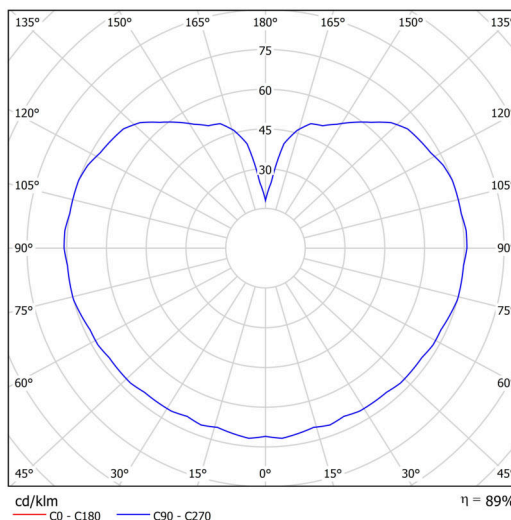

Technické

Typy svítidel	Stmívatelné
Typ montáže	přisazené
Materiál základny	polykarbonát
Materiál stínidla	polyetylen
Barva základny	bílá Ral9003
Barva stínidla	bílá
Držení stínidla	bajonet
Umístění montáže	strop/stěna
Šířka	200 mm
Délka	200 mm
Výška	200 mm
Průměr	ø 200 mm
Montážní otvor	4xø5mm
Kabelový vstup	2xø16mm
Energetická třída	D
Rázová pevnost	IK10
Provozní teplota	od -20°C do +30°C

Elektrické

Příkon	8 W
Stupeň krytí	IP65
Objímka	LED modul
Svorkovnice	šroubovací
Počet svítidel na jistič B16A	45 ks
Počet svítidel na jistič C16A	70 ks

Světelné

Světelný tok svítidla	1130 lm
Světelný tok zdroje	1280 lm
Měrný výkon	141 lm/W
Teplota	4000 K
Životnost LED L80/B10	100000 hod
CRI	Ra80
MacAdam	3
Fotobiologická bezpečnost svítidla dle EN 62471 (Blue light hazard)	Risk group 0