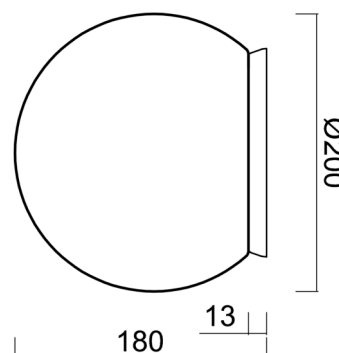

SKAT 1

LED-5L05E500BD1/PE01 S DALI 3K#

WWW.OSMONT.CZ

SKAT 1

Kód produktu: SKA71027

Typ: LED-5L05E500BD1/PE01 S DALI 3K#

Krátký popis svítidla: Stříbrné přisazené LED svítidlo ON/OFF a skleněné stínidlo TRIPLEX OPAL.

Technické

Typy svítidel	Stmívatelné
Typ montáže	přisazené
Materiál základny	polykarbonát
Materiál stínidla	polyetylen
Barva základny	stříbrná Ral9006
Barva stínidla	bílá
Držení stínidla	bajonet
Umístění montáže	strop/stěna
Šířka	200 mm
Délka	200 mm
Výška	200 mm
Průměr	ø 200 mm
Montážní otvor	4xø5mm
Kabelový vstup	2xø16mm
Energetická třída	D
Rázová pevnost	IK10
Provozní teplota	od -20°C do +30°C

Elektrické

Příkon	8 W
Stupeň krytí	IP65
Objímka	LED modul
Svorkovnice	šroubovací
Počet svítidel na jistič B16A	45 ks
Počet svítidel na jistič C16A	70 ks

Světelné

Světelný tok svítidla	1080 lm
Světelný tok zdroje	1230 lm
Měrný výkon	135 lm/W
Teplota	3000 K
Životnost LED L80/B10	100000 hod
CRI	Ra80
MacAdam	3
Fotobiologická bezpečnost svítidla dle EN 62471 (Blue light hazard)	Risk group 0

Stínidlo

Kód produktu	Název	Barva	Popis	Obrázek	Rozkres
20595	PE01	bílá			