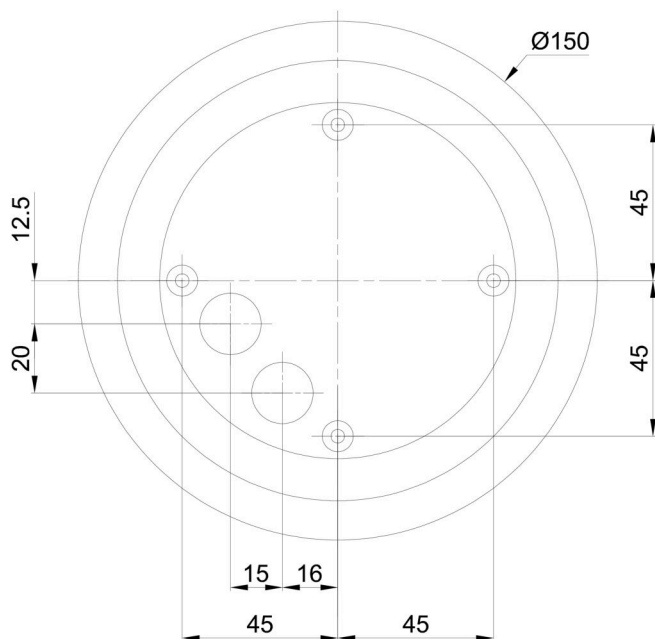

Logistické

EAN	8591728136574
Hmotnost NTT0	1.3 Kg
Hmotnost BTTO	1.5 Kg
Počet kartonů	1 ks
Objem balení	0.009 m³
Balení 1 šířka	0.21 m
Balení 1 délka	0.21 m
Balení 1 výška	0.205 m
Záruka*	60 měsíců

*U akumulátorů je poskytována záruka v délce 12 měsíců od data prodeje.

Montážní rozměry: