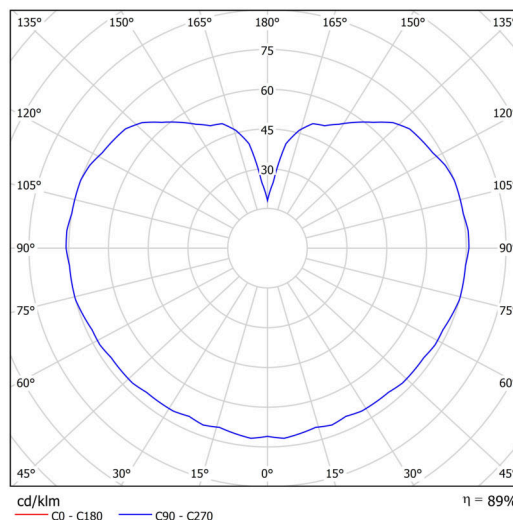

Technické

Typy svítidel	Stmívatelné
Typ montáže	přisazené
Materiál základny	polykarbonát
Materiál stínidla	polyetylen
Barva základny	stříbrná Ral9006
Barva stínidla	bílá
Držení stínidla	bajonet
Umístění montáže	strop/stěna
Šířka	200 mm
Délka	200 mm
Výška	200 mm
Průměr	ø 200 mm
Montážní otvor	4xø5mm
Kabelový vstup	2xø16mm
Energetická třída	D
Rázová pevnost	IK10
Provozní teplota	od -20°C do +30°C

Elektrické

Příkon	8 W
Stupeň krytí	IP65
Objímka	LED modul
Svorkovnice	šroubovací
Počet svítidel na jistič B16A	45 ks
Počet svítidel na jistič C16A	70 ks

Světelné

Světelný tok svítidla	1080 lm
Světelný tok zdroje	1230 lm
Měrný výkon	135 lm/W
Teplota	3000 K
Životnost LED L80/B10	100000 hod
CRI	Ra80
MacAdam	3
Fotobiologická bezpečnost svítidla dle EN 62471 (Blue light hazard)	Risk group 0