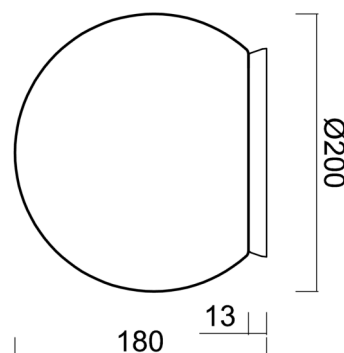

## Technické

Typy svítidel	Klasické on/off
Typ montáže	přisazené
Materiál základny	polykarbonát
Materiál stínidla	polyetylen
Barva základny	bílá Ral9003
Barva stínidla	bílá
Držení stínidla	bajonet
Umístění montáže	strop/stěna
Šířka	200 mm
Délka	200 mm
Výška	200 mm
Průměr	ø 200 mm
Montážní otvor	4xø5mm
Kabelový vstup	2xø16mm
Energetická třída	D
Rázová pevnost	IK10
Provozní teplota	od -20°C do +30°C