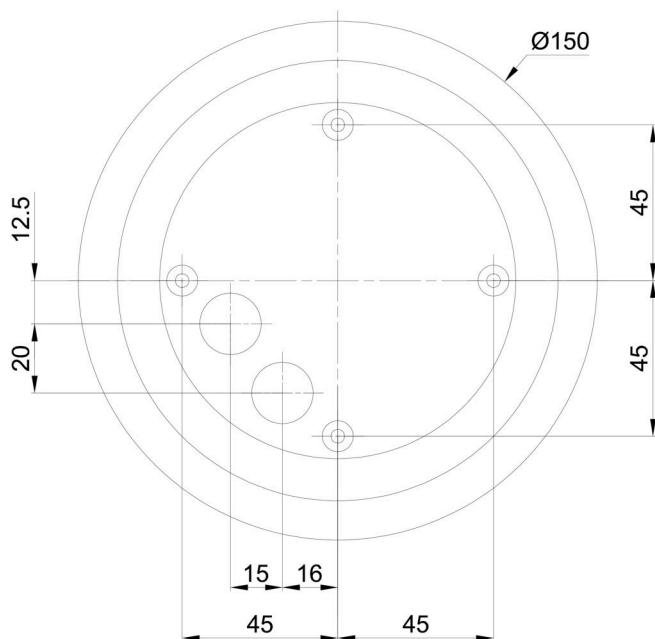

Logistické

EAN	8591728136406
Hmotnost NTT0	1.3 Kg
Hmotnost BTTO	1.5 Kg
Počet kartonů	1 ks
Objem balení	0.009 m³
Balení 1 šířka	0.21 m
Balení 1 délka	0.21 m
Balení 1 výška	0.205 m
Záruka*	60 měsíců

*U akumulátorů je poskytována záruka v délce 12 měsíců od data prodeje.

Montážní rozměry: