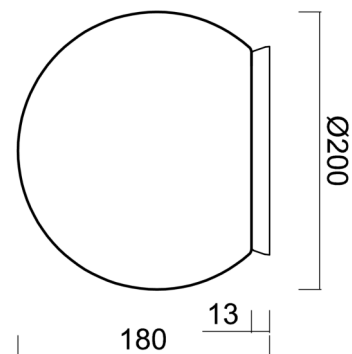

Typy svítidel	Klasické on/off
Typ montáže	přisazené
Materiál základny	polykarbonát
Materiál stínidla	polyetylen
Barva základny	mosaz leštěná
Barva stínidla	bílá
Držení stínidla	bajonet
Umístění montáže	strop/stěna
Šířka	200 mm
Délka	200 mm
Výška	200 mm
Průměr	Ø 200 mm
Montážní otvor	4xØ5mm
Kabelový vstup	2xØ16mm
Energetická třída	D
Rázová pevnost	IK10

Stínidlo

Kód produktu	Název	Barva	Popis	Obrázek	Rozkres
20595	PE01	bílá			