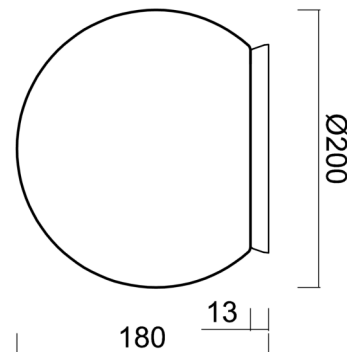

SKAT 1

LED-5L05E500BD1/PE01 C 3K#

WWW.OSMONT.CZ

SKAT 1

Kód produktu: SKA68411

Typ: LED-5L05E500BD1/PE01 C 3K#

Krátký popis svítidla: Černé přisazené LED svítidlo ON/OFF a polyetylenové stínidlo

Technické

Typy svítidel	Klasické on/off
Typ montáže	přisazené
Materiál základny	polykarbonát
Materiál stínidla	polyetylen
Barva základny	černá Ral9005
Barva stínidla	bílá
Držení stínidla	bajonet
Umístění montáže	strop/stěna
Šířka	200 mm
Délka	200 mm
Výška	200 mm
Průměr	ø 200 mm
Montážní otvor	4xø5mm
Kabelový vstup	2xø16mm
Energetická třída	D
Rázová pevnost	IK10
Provozní teplota	od -20°C do +30°C

Stínidlo

Kód produktu	Název	Barva	Popis	Obrázek	Rozkres
20595	PE01	bílá			