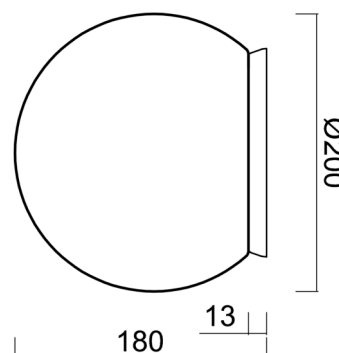

SKAT 1

IN-12BD1/PE01 MS*

WWW.OSMONT.CZ

SKAT 1

Kód produktu: SKA40134

Typ: IN-12BD1/PE01 MS*

Krátký popis svítidla: Mosazné přisazené žárovkové svítidlo ON/OFF a polyetylenové stínidlo

Technické

Typy svítidel	Klasické on/off
Typ montáže	přisazené
Materiál základny	polykarbonát
Materiál stínidla	polyetylen
Barva základny	mosaz leštěná
Barva stínidla	bílá
Držení stínidla	bajonet
Umístění montáže	strop/stěna
Šířka	200 mm
Délka	200 mm
Výška	200 mm
Průměr	ø 200 mm
Montážní otvor	4xø5mm
Kabelový vstup	2xø16mm
Rázová pevnost	IK10
Provozní teplota	od -20°C do +30°C

Eulum data pro výpočtové programy jsou k dispozici na www.osmont.cz.

Logistické

EAN	8591728401344
Hmotnost NTT0	1.5 Kg
Hmotnost BTTO	1.7 Kg
Počet kartonů	1 ks
Objem balení	0.009 m ³
Balení 1 šířka	0.21 m
Balení 1 délka	0.21 m
Balení 1 výška	0.205 m
Záruka*	60 měsíců

Stínidlo

Kód produktu	Název	Barva	Popis	Obrázek	Rozkres
20595	PE01	bílá			