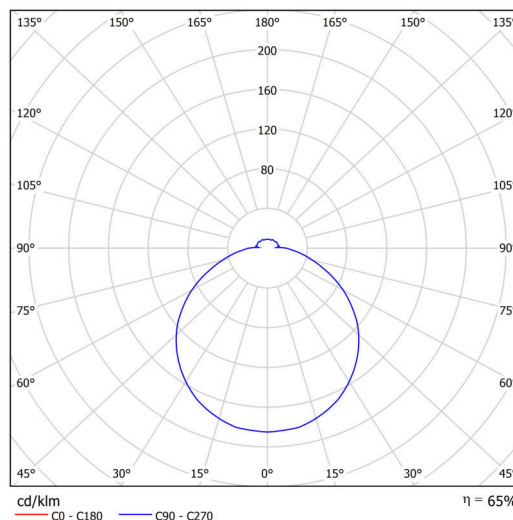

Světelné

Světelný tok svítidla	3430 lm
Světelný tok zdroje	5270 lm
Měrný výkon	100 lm/W
Teplota	4000 K
Životnost LED L80/B10	100000 hod
CRI	Ra80
MacAdam	3
Fotobiologická bezpečnost svítidla dle EN 62471 (Blue light hazard)	Risk group 0

Eulum data pro výpočtové programy jsou k dispozici na www.osmont.cz.