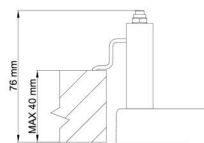

Montážní rozměry:

Svítilno nesmí být z horní strany zakryto izolací.
Luminaire must not be covered with insulating matting.

Rozměry dutiny pro vestavné svítidlo [mm]:
Dimensions of cavity for recessed luminaire [mm]: