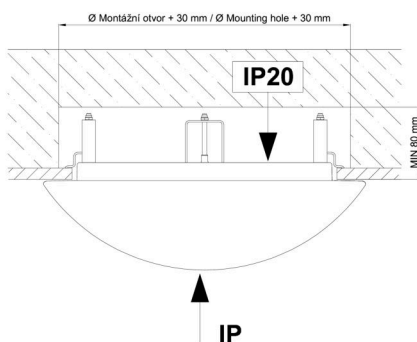

Technické

Typy svítidel	Klasické on/off
Typ montáže	polovestavné
Materiál základny	ocel
Materiál stínidla	opálový polykarbonát
Barva základny	bílá Ral9003
Barva stínidla	bílá
Držení stínidla	sklapovací systém
Umístění montáže	strop/stěna
Šířka	400 mm
Délka	400 mm
Výška	78 mm
Průměr	ø 400 mm
Montážní otvor	none
Kabelový vstup	2xø16mm
Energetická třída	D
Rázová pevnost	IK10
Provozní teplota	od -20°C do +30°C

Logistické

EAN	8591728135676
Hmotnost NTT0	2.4 Kg
Hmotnost BTTO	2.8 Kg
Počet kartonů	1 ks
Objem balení	0.049 m ³
Balení 1 šířka	0.454 m
Balení 1 délka	0.454 m
Balení 1 výška	0.24 m
Záruka*	60 měsíců

*U akumulátorů je poskytována záruka v délce 12 měsíců od data prodeje.

Montážní rozměry:

Svítilno nesmí být z horní strany zakryto izolací.
Luminaire must not be covered with insulating matting.

Rozměry dutiny pro vestavné svítidlo [mm]:
Dimensions of cavity for recessed luminaire [mm]: