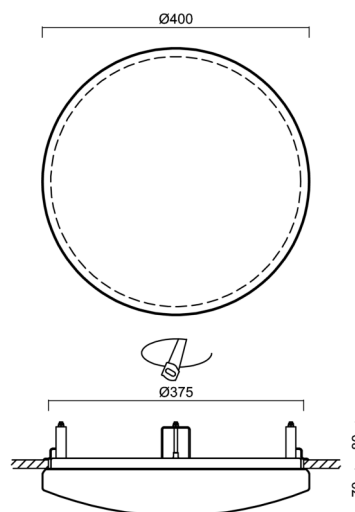

Technické

Typy svítidel	Klasické on/off
Typ montáže	polovestavné
Materiál základny	ocel
Materiál stínidla	opálový polykarbonát
Barva základny	bílá Ral9003
Barva stínidla	bílá
Držení stínidla	sklapovací systém
Umístění montáže	strop/stěna
Šířka	400 mm
Délka	400 mm
Výška	78 mm
Průměr	ø 400 mm
Montážní otvor	none
Kabelový vstup	2xø16mm
Energetická třída	D
Rázová pevnost	IK10
Provozní teplota	od -20°C do +30°C

Montážní rozměry:

Svítilno nesmí být z horní strany zakryto izolací.
Luminaire must not be covered with insulating matting.

Rozměry dutiny pro vestavné svítidlo [mm]:
Dimensions of cavity for recessed luminaire [mm]: