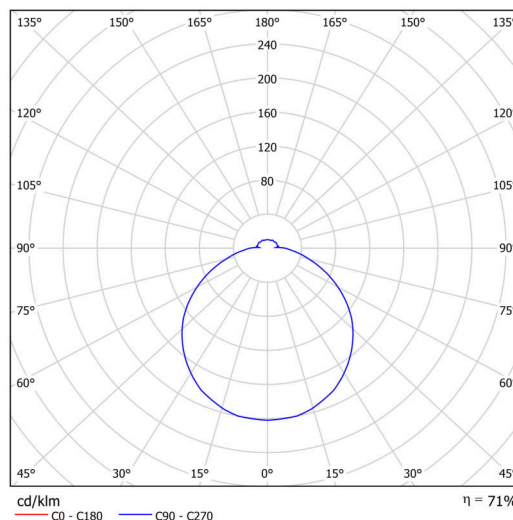

Světelné

Světelný tok svítidla	2000 lm
Světelný tok zdroje	2810 lm
Měrný výkon	111 lm/W
Teplota	4000 K
Životnost LED L80/B10	100000 hod
CRI	Ra80
MacAdam	3
Fotobiologická bezpečnost svítidla dle EN 62471 (Blue light hazard)	Risk group 0

Eulum data pro výpočtové programy jsou k dispozici na www.osmont.cz.