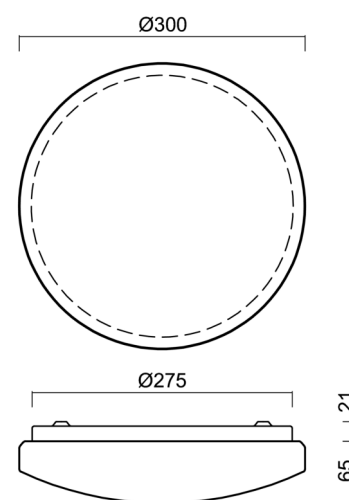

Typy svítidel	Stmívatelné
Typ montáže	přisazené
Materiál základny	ocel
Materiál stínidla	opálový polykarbonát
Barva základny	bílá Ral9003
Barva stínidla	bílá
Držení stínidla	sklapovací systém
Umístění montáže	strop/stěna
Šířka	300 mm
Délka	300 mm
Výška	81 mm
Průměr	ø 300 mm
Montážní otvor	3xø5mm
Kabelový vstup	2xø16mm
Energetická třída	D
Rázová pevnost	IK10
Provozní teplota	od -20°C do +30°C

Stínidlo

Kód produktu	Název	Barva	Popis	Obrázek	Rozkres
20553	PC52	bílá			