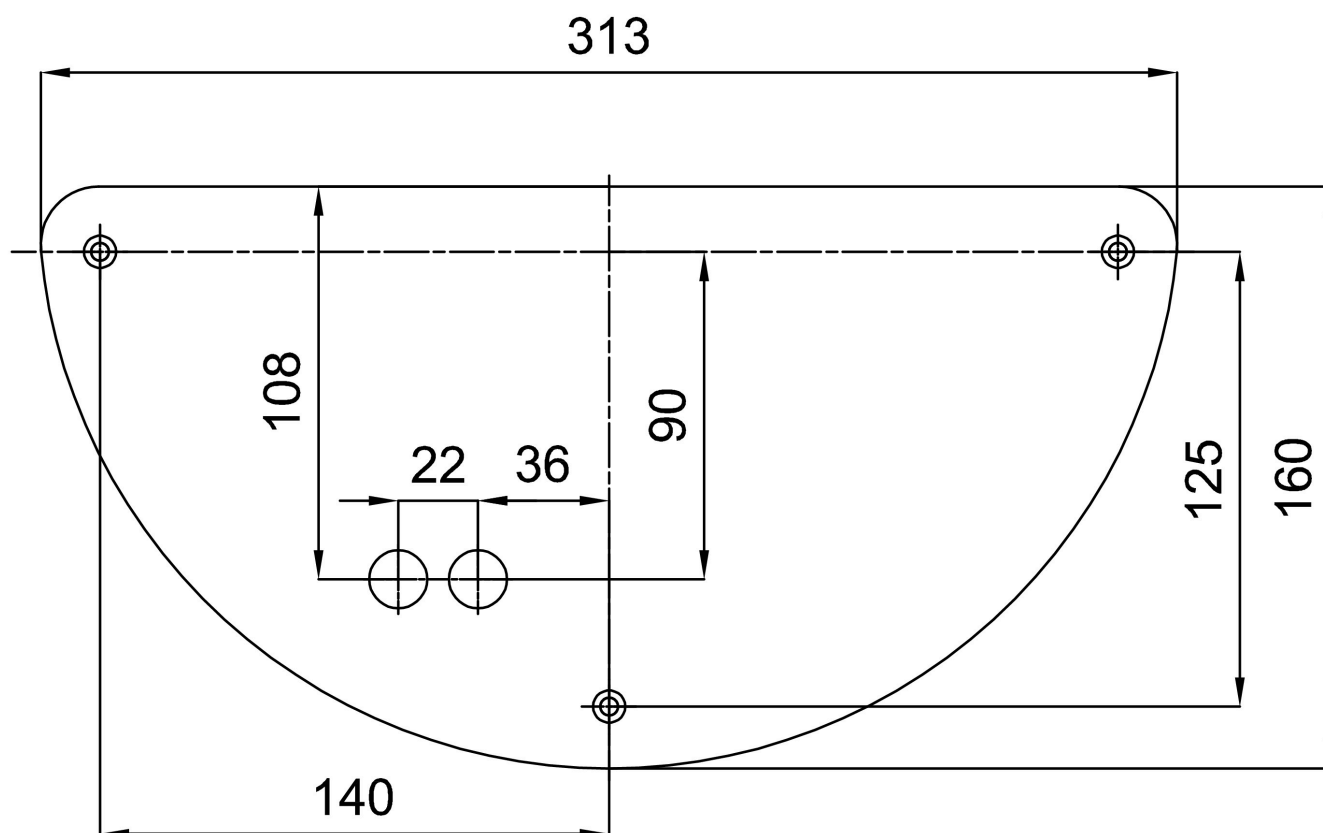

Logistické

EAN	8591728142186
Hmotnost NTT0	3.7 Kg
Hmotnost BTTO	3.9 Kg
Počet kartonů	1 ks
Objem balení	0.019 m³
Balení 1 šířka	0.425 m
Balení 1 délka	0.22 m
Balení 1 výška	0.205 m
Záruka*	60 měsíců

*U akumulátorů je poskytována záruka v délce 12 měsíců od data prodeje.

Montážní rozměry: