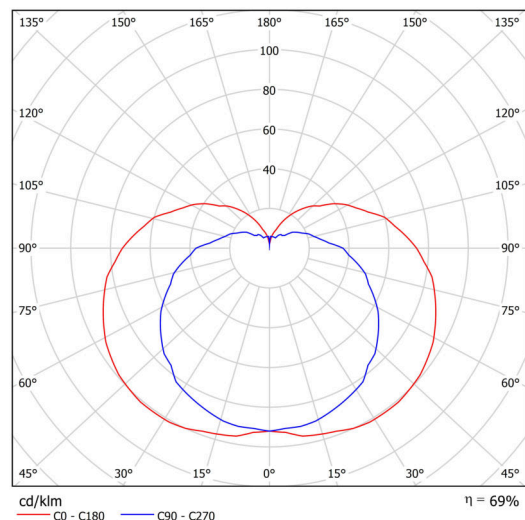

Světelné

Světelný tok svítidla	1460 lm
Světelný tok zdroje	2110 lm
Měrný výkon	112 lm/W
Teplota	4000 K
Životnost LED L80/B10	100000 hod
CRI	Ra80
MacAdam	3
Fotobiologická bezpečnost svítidla dle EN 62471 (Blue light hazard)	Risk group 0

Eulum data pro výpočtové programy jsou k dispozici na www.osmont.cz.