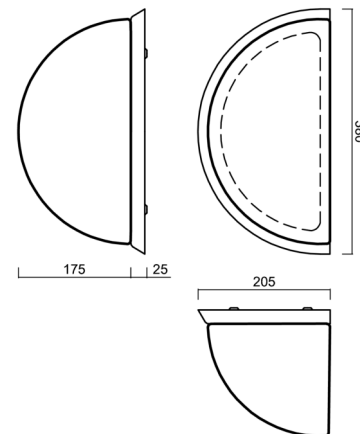

Technické

Typy svítidel	Klasické on/off
Typ montáže	přisazené
Materiál základny	nerez ocel
Materiál stínidla	třívrstvé sklo TRIPLEX OPÁL
Barva základny	nerez broušená
Barva stínidla	bílá
Držení stínidla	šrouby
Umístění montáže	stěna
Šířka	350 mm
Délka	190 mm
Výška	200 mm
Montážní otvor	3xØ5mm
Kabelový vstup	2xØ16mm
Energetická třída	D
Rázová pevnost	IK01
Provozní teplota	od -20°C do +30°C

*U akumulátorů je poskytována záruka v délce 12 měsíců od data prodeje.

Montážní rozměry:

Doplňkový sortiment:

Stínidlo

Kód produktu	Název	Barva	Popis	Obrázek	Rozkres
20022	268	bílá			