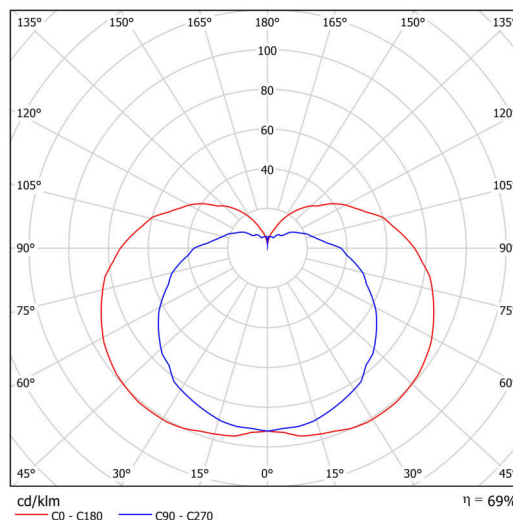

Světelné

Světelný tok svítidla	1460 lm
Světelný tok zdroje	2110 lm
Měrný výkon	112 lm/W
Teplota	4000 K
Životnost LED L80/B10	100000 hod
CRI	Ra80
MacAdam	3
Fotobiologická bezpečnost svítidla dle EN 62471 (Blue light hazard)	Risk group 0

Eulum data pro výpočtové programy jsou k dispozici na www.osmont.cz.