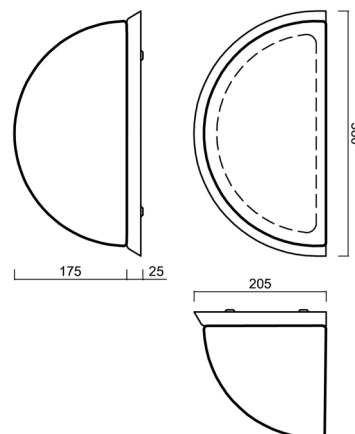

### Technické

Typy svítidel	Senzorové
Typ montáže	přisazené
Materiál základny	nerez ocel
Materiál stínidla	třívrstvé sklo TRIPLEX OPÁL
Barva základny	nerez leštěná
Barva stínidla	bílá
Držení stínidla	šrouby
Umístění montáže	stěna
Šířka	350 mm
Délka	190 mm
Výška	200 mm
Montážní otvor	3xØ5mm
Kabelový vstup	2xØ16mm
Energetická třída	D
Rázová pevnost	IK01
Provozní teplota	od -20°C do +30°C

## Montážní rozměry: