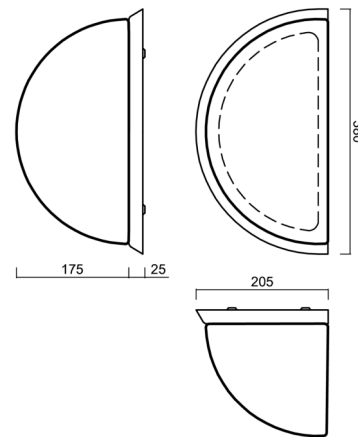

## Technické

Typy svítidel	Senzorové
Typ montáže	přisazené
Materiál základny	ocel
Materiál stínidla	třívrstvé sklo TRIPLEX OPÁL
Barva základny	bílá Ral9003
Barva stínidla	bílá
Držení stínidla	šrouby
Umístění montáže	stěna
Šířka	350 mm
Délka	190 mm
Výška	200 mm
Montážní otvor	3xØ5mm
Kabelový vstup	2xØ16mm
Energetická třída	D
Rázová pevnost	IK01
Provozní teplota	od -20°C do +30°C

## Montážní rozměry: