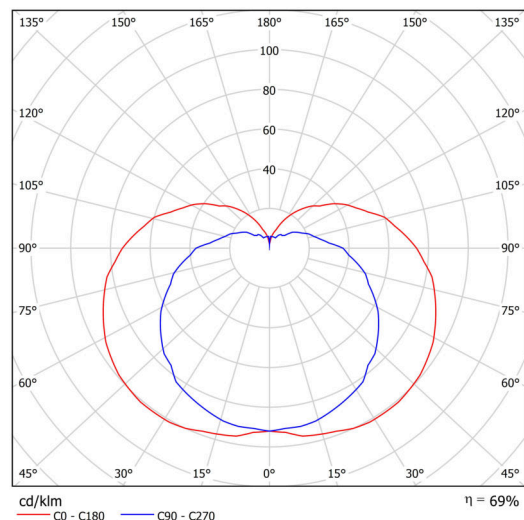

Světelné

Světelný tok svítidla	1390 lm
Světelný tok zdroje	2020 lm
Měrný výkon	106 lm/W
Teplota	3000 K
Životnost LED L80/B10	100000 hod
CRI	Ra80
MacAdam	3
Fotobiologická bezpečnost svítidla dle EN 62471 (Blue light hazard)	Risk group 0

Eulum data pro výpočtové programy jsou k dispozici na www.osmont.cz.