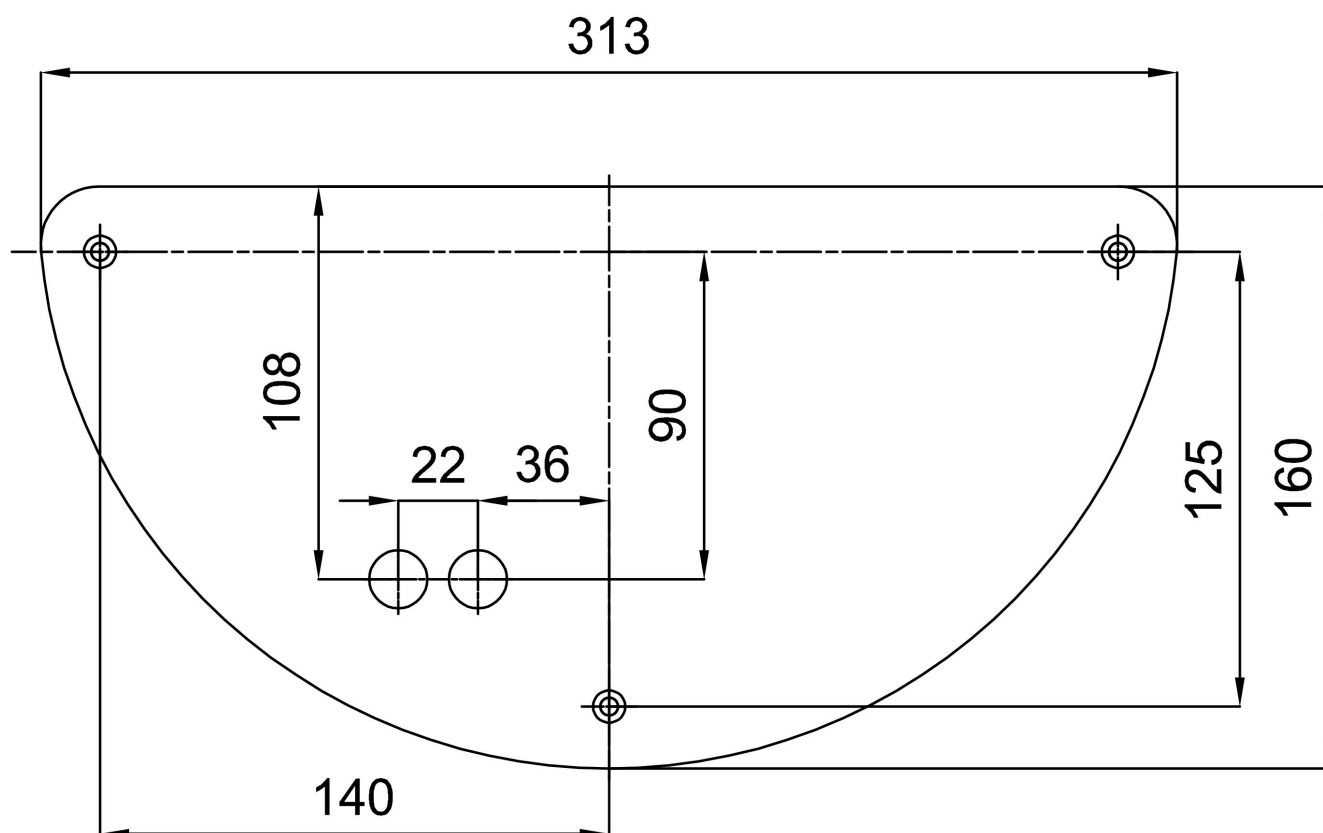

Logistické

EAN	8591728141981
Hmotnost NTT0	3.7 Kg
Hmotnost BTTO	3.9 Kg
Počet kartonů	1 ks
Objem balení	0.019 m³
Balení 1 šířka	0.425 m
Balení 1 délka	0.22 m
Balení 1 výška	0.205 m
Záruka*	60 měsíců

*U akumulátorů je poskytována záruka v délce 12 měsíců od data prodeje.

Montážní rozměry: