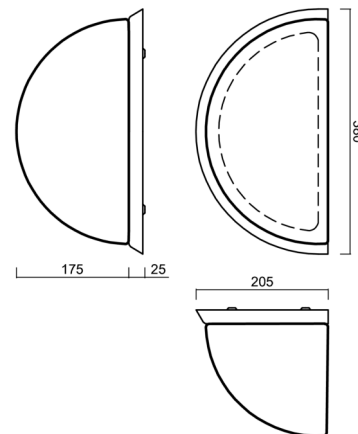

Technické

Typy svítidel	Senzorové
Typ montáže	přisazené
Materiál základny	nerez ocel
Materiál stínidla	třívrstvé sklo TRIPLEX OPÁL
Barva základny	nerez leštěná
Barva stínidla	bílá
Držení stínidla	šrouby
Umístění montáže	stěna
Šířka	350 mm
Délka	190 mm
Výška	200 mm
Montážní otvor	3xØ5mm
Kabelový vstup	2xØ16mm
Energetická třída	D
Rázová pevnost	IK01
Provozní teplota	od -20°C do +30°C

*U akumulátorů je poskytována záruka v délce 12 měsíců od data prodeje.

Montážní rozměry:

Doplňkový sortiment:

Stínidlo

Kód produktu	Název	Barva	Popis	Obrázek	Rozkres
20022	268	bílá			