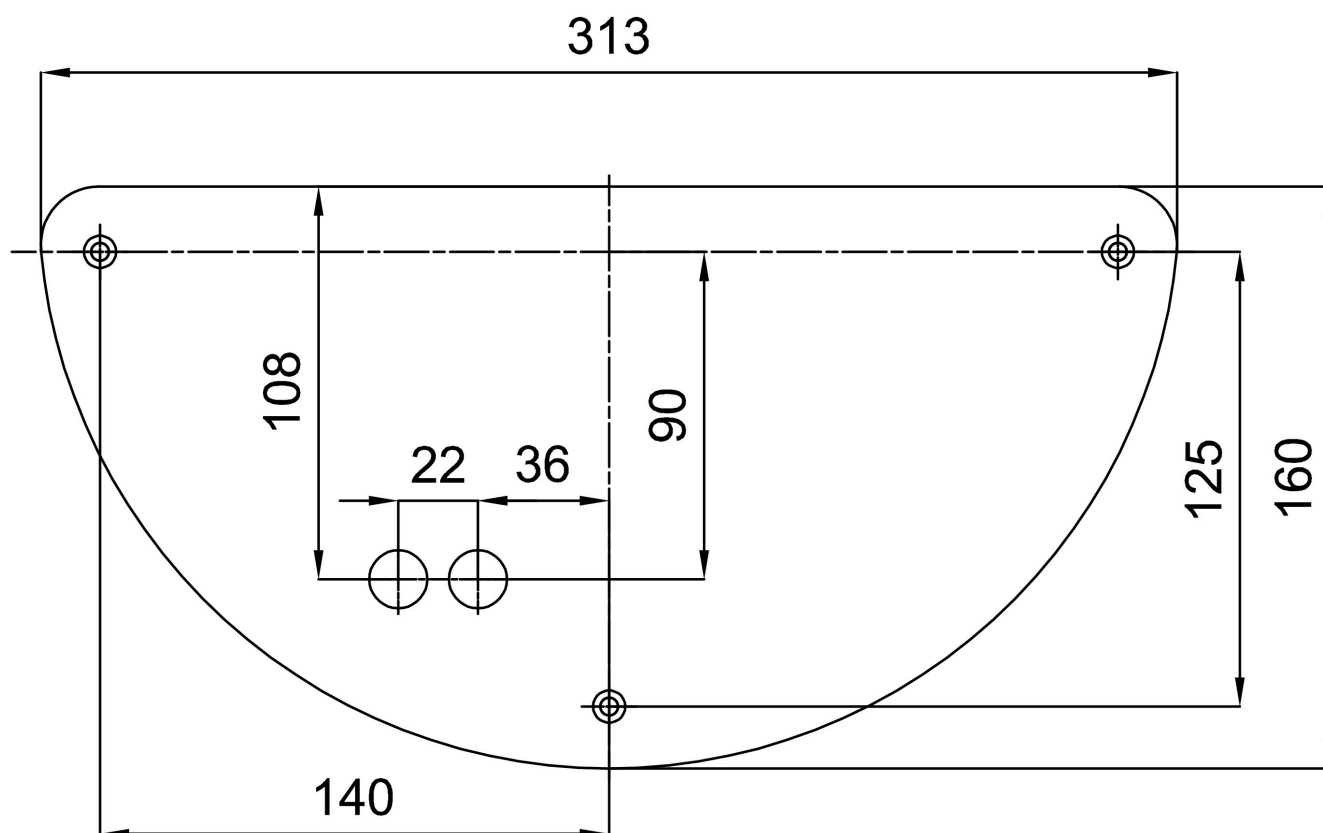

Logistické

EAN	8591728141950
Hmotnost NTT0	3.7 Kg
Hmotnost BTTO	3.9 Kg
Počet kartonů	1 ks
Objem balení	0.019 m³
Balení 1 šířka	0.425 m
Balení 1 délka	0.22 m
Balení 1 výška	0.205 m
Záruka*	60 měsíců

*U akumulátorů je poskytována záruka v délce 12 měsíců od data prodeje.

Montážní rozměry: