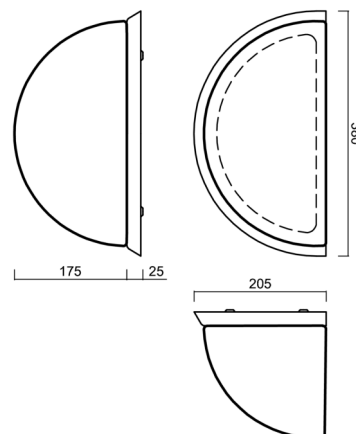

Typy svítidel	Klasické on/off
Typ montáže	přisazené
Materiál základny	ocel
Materiál stínidla	třívrstvé sklo TRIPLEX OPÁL
Barva základny	bílá Ral9003
Barva stínidla	bílá
Držení stínidla	šrouby
Umístění montáže	stěna
Šířka	350 mm
Délka	190 mm
Výška	200 mm
Montážní otvor	3xØ5mm
Kabelový vstup	2xØ16mm
Energetická třída	D
Rázová pevnost	IK01
Provozní teplota	od -20°C do +30°C

*U akumulátorů je poskytována záruka v délce 12 měsíců od data prodeje.

Montážní rozměry:

Doplňkový sortiment:

Stínidlo

Kód produktu	Název	Barva	Popis	Obrázek	Rozkres
20022	268	bílá			