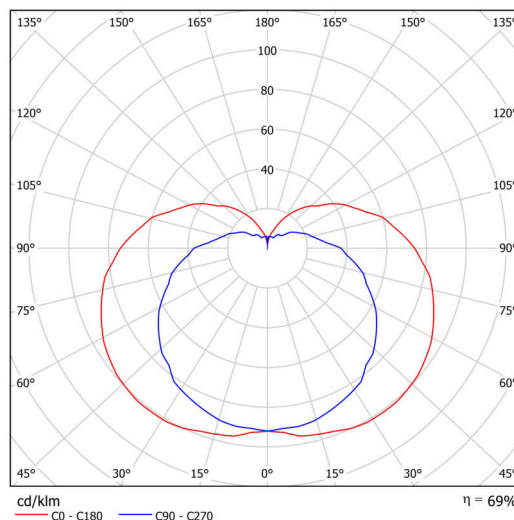

Světelné

Světelný tok svítidla	1390 lm
Světelný tok zdroje	2020 lm
Měrný výkon	106 lm/W
Teplota	3000 K
Životnost LED L80/B10	100000 hod
CRI	Ra80
MacAdam	3
Fotobiologická bezpečnost svítidla dle EN 62471 (Blue light hazard)	Risk group 0