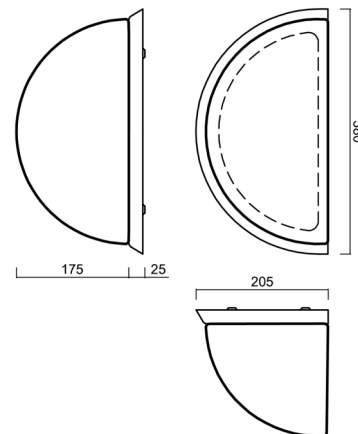

## Technické

Typy svítidel	Klasické on/off
Typ montáže	přisazené
Materiál základny	nerez ocel
Materiál stínidla	třívrstvé sklo TRIPLEX OPÁL
Barva základny	nerez broušená
Barva stínidla	bílá
Držení stínidla	šrouby
Umístění montáže	stěna
Šířka	350 mm
Délka	190 mm
Výška	200 mm
Montážní otvor	3xØ5mm
Kabelový vstup	2xØ16mm
Rázová pevnost	IK01
Provozní teplota	od -20°C do +30°C

## Montážní rozměry: