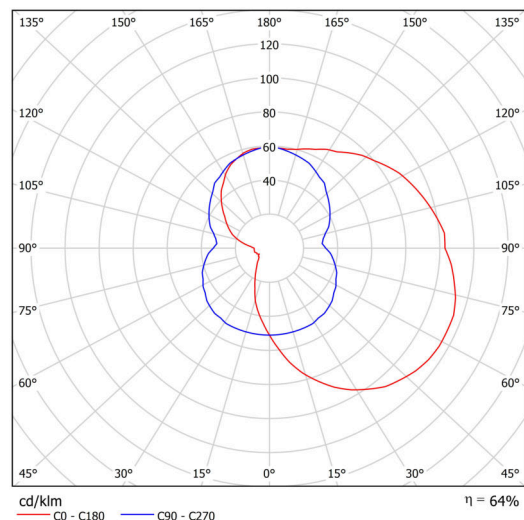

Světelné

Fotobiologická bezpečnost svítidla dle EN 62471 (Blue light hazard)	Risk group 0

Eulum data pro výpočtové programy jsou k dispozici na www.osmont.cz.