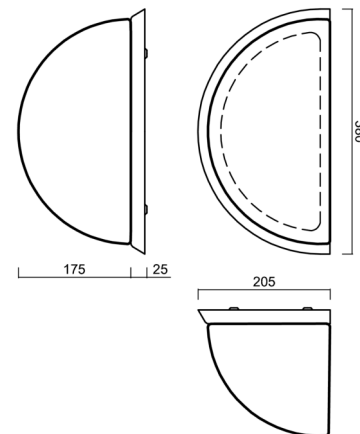

Typy svítidel	Senzorové
Typ montáže	přisazené
Materiál základny	ocel
Materiál stínidla	třívrstvé sklo TRIPLEX OPÁL
Barva základny	bílá Ral9003
Barva stínidla	bílá
Držení stínidla	šrouby
Umístění montáže	stěna
Šířka	350 mm
Délka	190 mm
Výška	200 mm
Montážní otvor	3xØ5mm
Kabelový vstup	2xØ16mm
Rázová pevnost	IK01
Provozní teplota	od -20°C do +30°C

*U akumulátorů je poskytována záruka v délce 12 měsíců od data prodeje.

Montážní rozměry:

Doplňkový sortiment:

Stínidlo

Kód produktu	Název	Barva	Popis	Obrázek	Rozkres
20022	268	bílá			