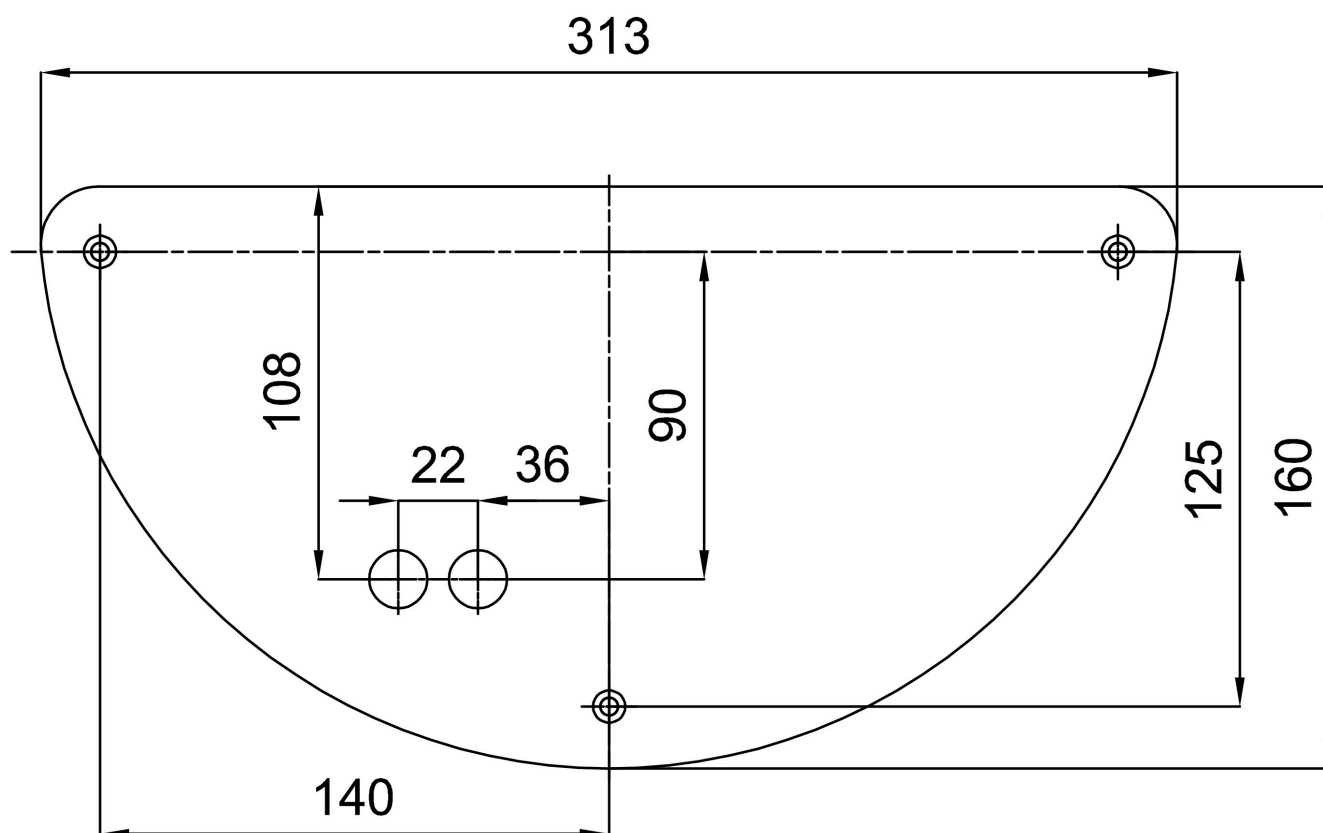

*U akumulátorů je poskytována záruka v délce 12 měsíců od data prodeje.

Montážní rozměry:

Doplňkový sortiment:

Stínidlo

Kód produktu	Název	Barva	Popis	Obrázek	Rozkres
20022	268	bílá			