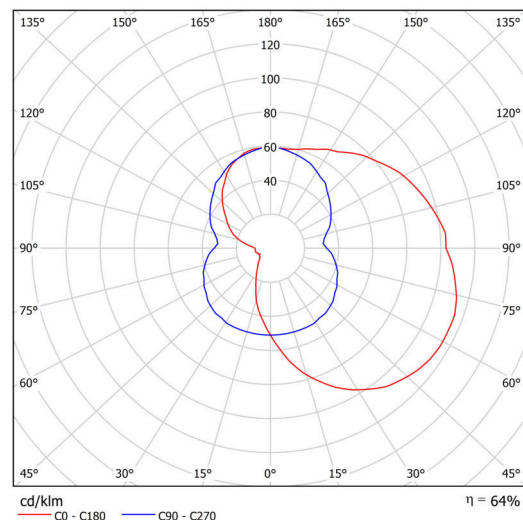

Světelné

Fotobiologická bezpečnost svítidla dle EN 62471 (Blue light hazard)	Risk group 0

Eulum data pro výpočtové programy jsou k dispozici na www.osmont.cz.