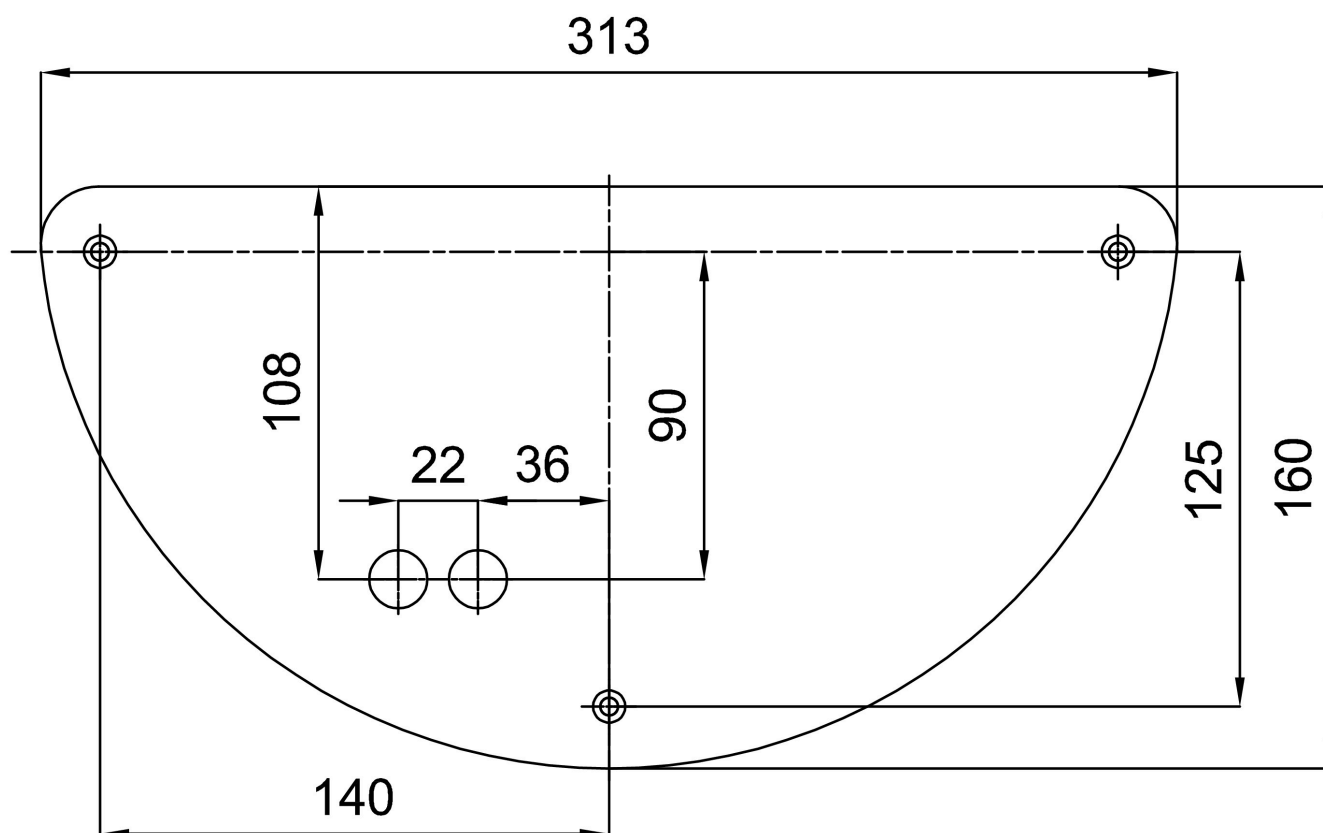

Logistické

EAN	8591728445959
Hmotnost NTT0	3.1 Kg
Hmotnost BTTO	3.3 Kg
Počet kartonů	1 ks
Objem balení	0.019 m³
Balení 1 šířka	0.42 m
Balení 1 délka	0.22 m
Balení 1 výška	0.21 m
Záruka*	60 měsíců

*U akumulátorů je poskytována záruka v délce 12 měsíců od data prodeje.

Montážní rozměry: