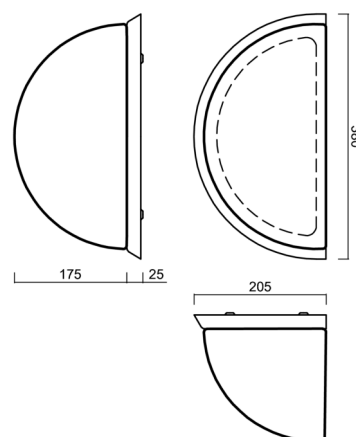

Typy svítidel	Klasické on/off
Typ montáže	přisazené
Materiál základny	ocel
Materiál stínidla	třívrstvé sklo TRIPLEX OPÁL
Barva základny	bílá Ral9003
Barva stínidla	bílá
Držení stínidla	šrouby
Umístění montáže	stěna
Šířka	350 mm
Délka	190 mm
Výška	200 mm
Montážní otvor	3xØ5mm
Kabelový vstup	2xØ16mm
Rázová pevnost	IK01
Provozní teplota	od -20°C do +30°C

*U akumulátorů je poskytována záruka v délce 12 měsíců od data prodeje.

Montážní rozměry:

Doplňkový sortiment:

Stínidlo

Kód produktu	Název	Barva	Popis	Obrázek	Rozkres
20022	268	bílá			