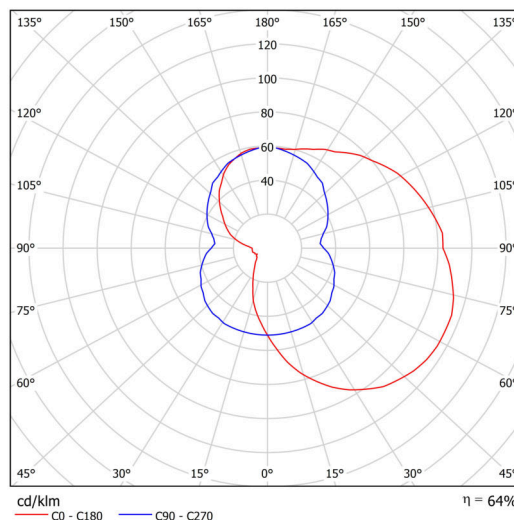

Světelné

Fotobiologická bezpečnost svítidla dle EN 62471 (Blue light hazard)	Risk group 0

Eulum data pro výpočtové programy jsou k dispozici na www.osmont.cz.