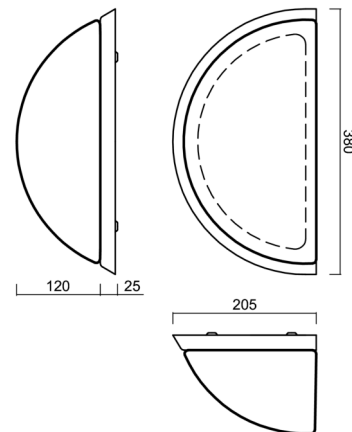

Typy svítidel	Klasické on/off
Typ montáže	přisazené
Materiál základny	ocel
Materiál stínidla	třívrstvé sklo TRIPLEX OPÁL
Barva základny	bílá Ral9003
Barva stínidla	bílá
Držení stínidla	šrouby
Umístění montáže	stěna
Šířka	350 mm
Délka	190 mm
Výška	150 mm
Montážní otvor	3xØ5mm
Kabelový vstup	2xØ16mm
Energetická třída	D
Rázová pevnost	IK01

*U akumulátorů je poskytována záruka v délce 12 měsíců od data prodeje.

Montážní rozměry:

Doplňkový sortiment:

Stínidlo

Kód produktu	Název	Barva	Popis	Obrázek	Rozkres
20021	264	bílá			