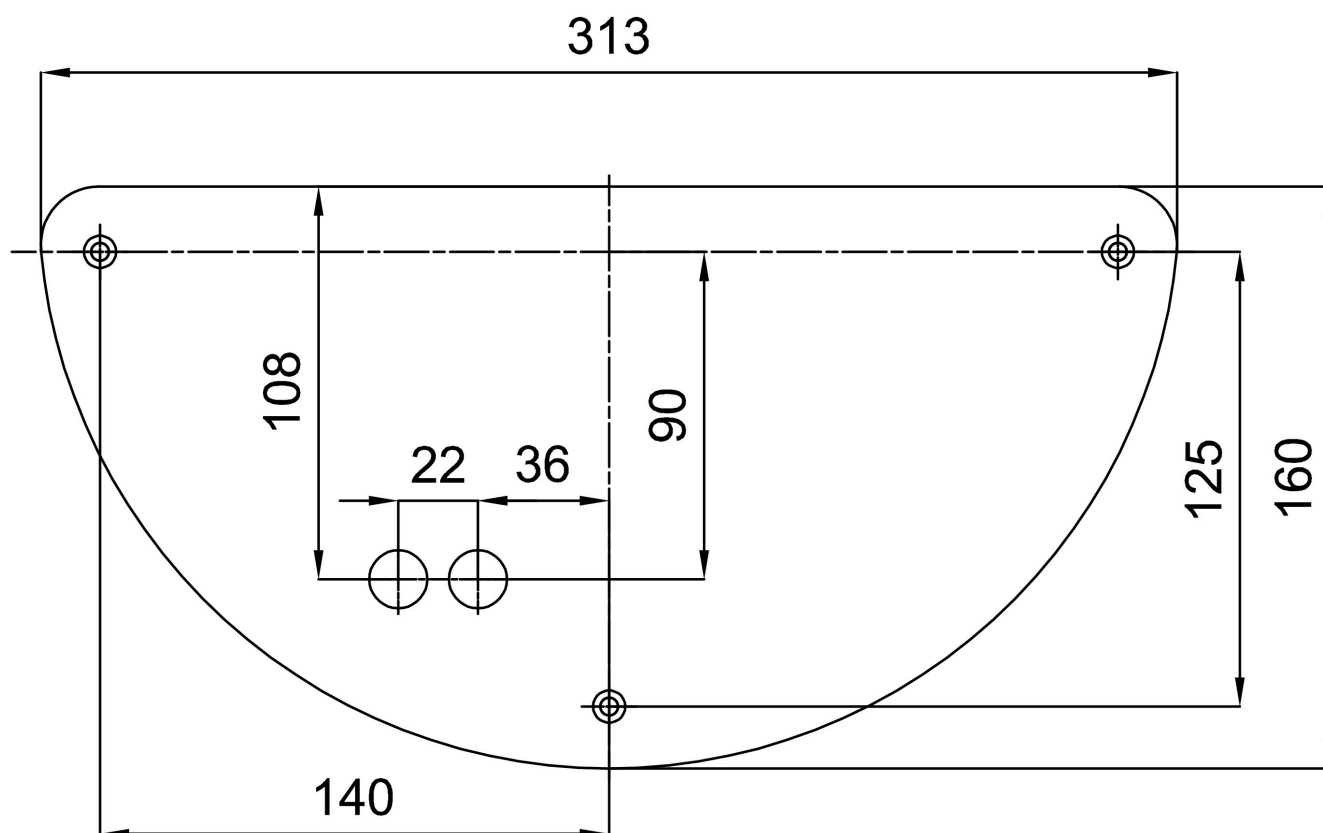

Logistické

EAN	8591728142087
Hmotnost NTT0	2.7 Kg
Hmotnost BTTO	2.9 Kg
Počet kartonů	1 ks
Objem balení	0.014 m³
Balení 1 šířka	0.375 m
Balení 1 délka	0.235 m
Balení 1 výška	0.155 m
Záruka*	60 měsíců

*U akumulátorů je poskytována záruka v délce 12 měsíců od data prodeje.

Montážní rozměry: