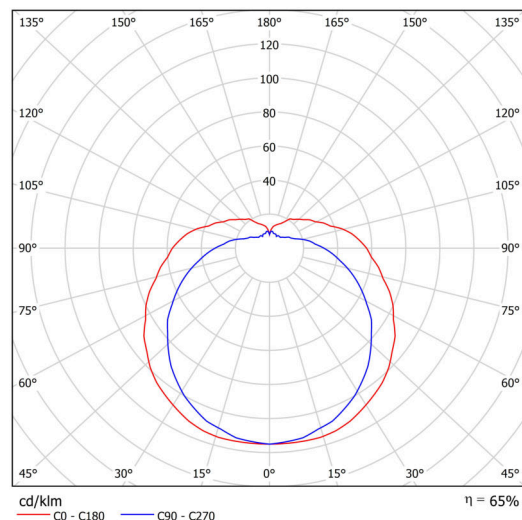

Světelné

Světelný tok svítidla	1370 lm
Světelný tok zdroje	2110 lm
Měrný výkon	105 lm/W
Teplota	4000 K
Životnost LED L80/B10	100000 hod
CRI	Ra80
MacAdam	3
Fotobiologická bezpečnost svítidla dle EN 62471 (Blue light hazard)	Risk group 0