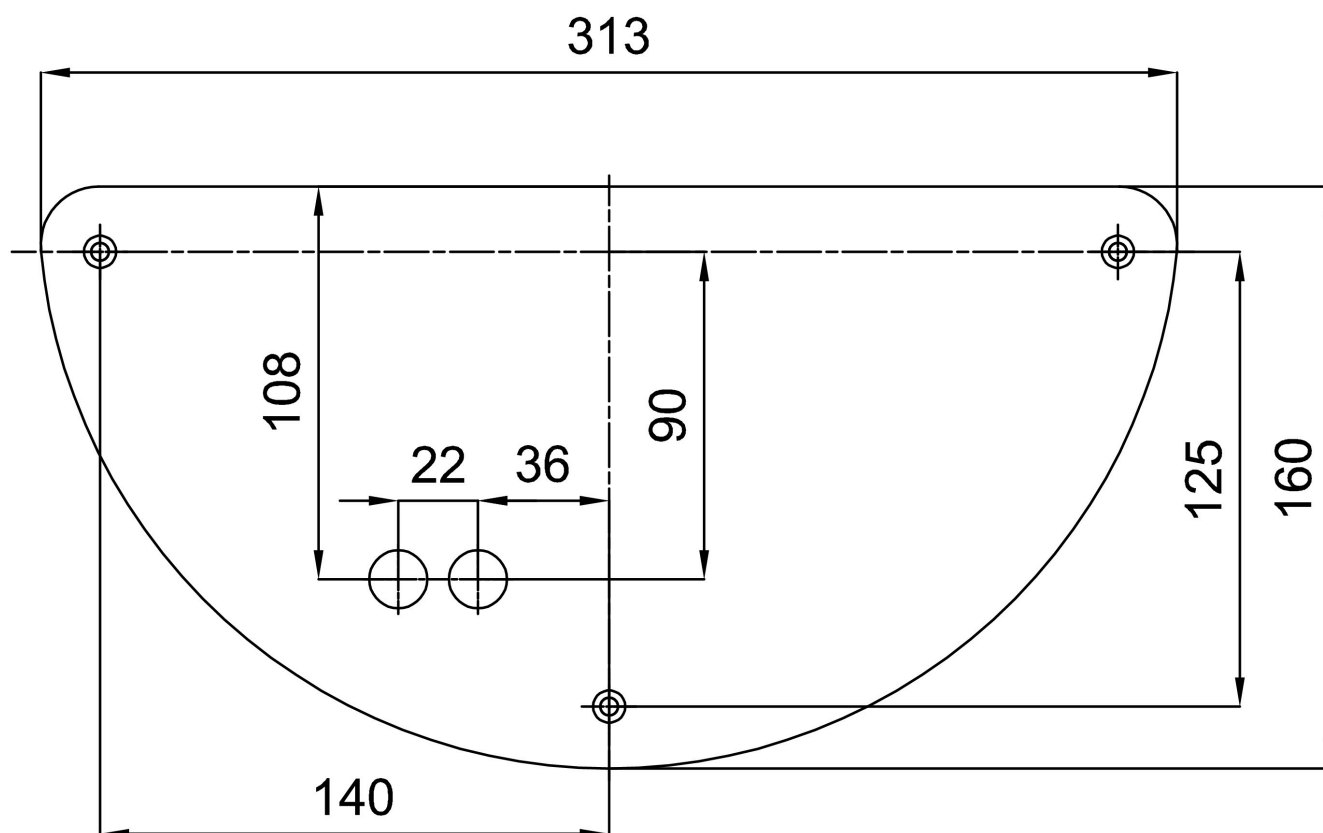

Logistické

EAN	8591728141912
Hmotnost NTT0	2.7 Kg
Hmotnost BTTO	2.9 Kg
Počet kartonů	1 ks
Objem balení	0.014 m³
Balení 1 šířka	0.375 m
Balení 1 délka	0.235 m
Balení 1 výška	0.155 m
Záruka*	60 měsíců

*U akumulátorů je poskytována záruka v délce 12 měsíců od data prodeje.

Montážní rozměry: