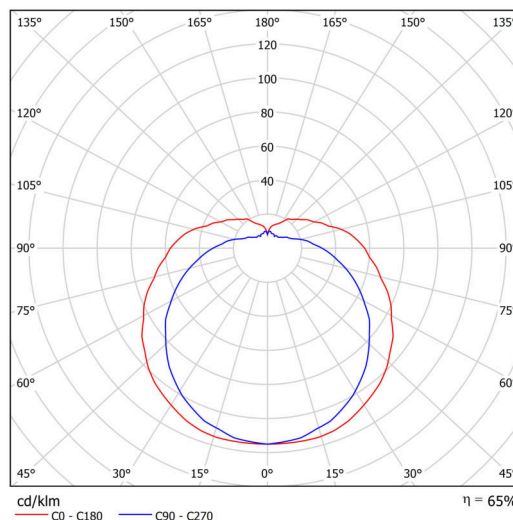

Světelné

Světelný tok svítidla	1310 lm
Světelný tok zdroje	2020 lm
Měrný výkon	100 lm/W
Teplota	3000 K
Životnost LED L80/B10	100000 hod
CRI	Ra80
MacAdam	3
Fotobiologická bezpečnost svítidla dle EN 62471 (Blue light hazard)	Risk group 0