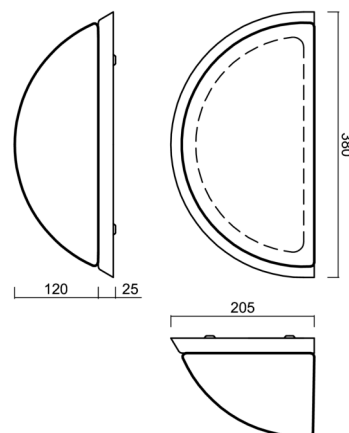

Technické

Typy svítidel	Klasické on/off
Typ montáže	přisazené
Materiál základny	nerez ocel
Materiál stínidla	třívrstvé sklo TRIPLEX OPÁL
Barva základny	nerez leštěná
Barva stínidla	bílá
Držení stínidla	šrouby
Umístění montáže	stěna
Šířka	350 mm
Délka	190 mm
Výška	150 mm
Montážní otvor	3xØ5mm
Kabelový vstup	2xØ16mm
Energetická třída	D
Rázová pevnost	IK01

*U akumulátorů je poskytována záruka v délce 12 měsíců od data prodeje.

Montážní rozměry:

Doplňkový sortiment:

Stínidlo

Kód produktu	Název	Barva	Popis	Obrázek	Rozkres
20021	264	bílá			