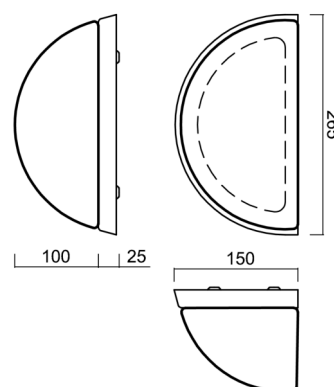

## Technické

|                   |                             |
|-------------------|-----------------------------|
| Typy svítidel     | Klasické on/off             |
| Typ montáže       | přisazené                   |
| Materiál základny | nerez ocel                  |
| Materiál stínidla | třívrstvé sklo TRIPLEX OPÁL |
| Barva základny    | nerez broušená              |
| Barva stínidla    | bílá                        |
| Držení stínidla   | šrouby                      |
| Umístění montáže  | stěna                       |
| Šířka             | 250 mm                      |
| Délka             | 140 mm                      |
| Výška             | 105 mm                      |
| Montážní otvor    | 3xØ5mm                      |
| Kabelový vstup    | 2xØ16mm                     |
| Energetická třída | D                           |
| Rázová pevnost    | IK01                        |
| Provozní teplota  | od -20°C do +30°C           |

## Montážní rozměry: