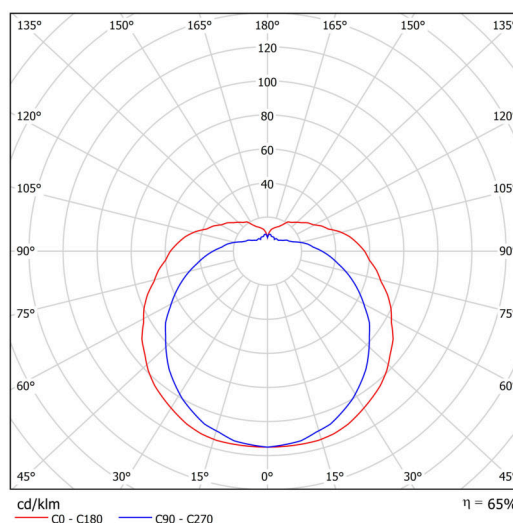

Světelné

Světelný tok svítidla	680 lm
Světelný tok zdroje	1050 lm
Měrný výkon	97 lm/W
Teplota	4000 K
Životnost LED L80/B10	100000 hod
CRI	Ra80
MacAdam	3
Fotobiologická bezpečnost svítidla dle EN 62471 (Blue light hazard)	Risk group 0

Eulum data pro výpočtové programy jsou k dispozici na
www.osmont.cz.