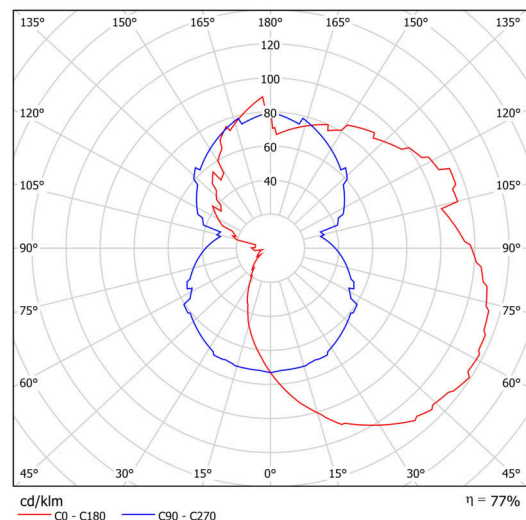

Světelné

Fotobiologická bezpečnost svítidla dle EN 62471 (Blue light hazard)	Risk group 0

Eulum data pro výpočtové programy jsou k dispozici na www.osmont.cz.