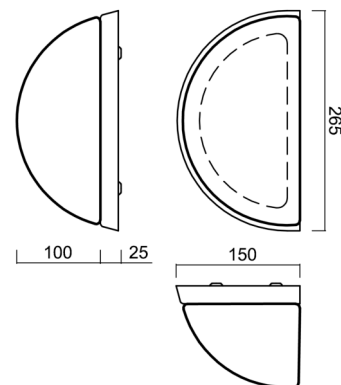

NELA DL1

IN-12U5/244/DL15*

WWW.OSMONT.CZ

NELA DL1

Kód produktu: NEL44558

Typ: IN-12U5/244/DL15*

Krátký popis svítidla: Nerez broušené přisazené žárovkové svítidlo ON/OFF a skleněné stínidlo TRIPLEX OPAL

Technické

Typy svítidel	Klasické on/off
Typ montáže	přisazené
Materiál základny	nerez ocel
Materiál stínidla	třívrstvé sklo TRIPLEX OPÁL
Barva základny	nerez broušená
Barva stínidla	bílá
Držení stínidla	šrouby
Umístění montáže	stěna
Šířka	250 mm
Délka	140 mm
Výška	105 mm
Montážní otvor	3xØ5mm
Kabelový vstup	2xØ16mm
Rázová pevnost	IK01
Provozní teplota	od -20°C do +30°C

*U akumulátorů je poskytována záruka v délce 12 měsíců od data prodeje.

Montážní rozměry:

Doplňkový sortiment:

Stínidlo

Kód produktu	Název	Barva	Popis	Obrázek	Rozkres
20020	244	bílá			