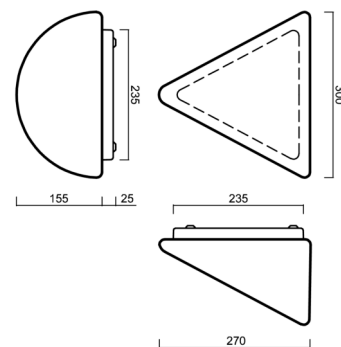

Elektrické

Příkon	7 W
Stupeň krytí	IP43
Objímka	LED modul
Svorkovnice	zacvakávací
Počet svítidel na jistič B10A	50 ks
Počet svítidel na jistič B16A	78 ks
Počet svítidel na jistič C10A	84 ks
Počet svítidel na jistič C16A	130 ks