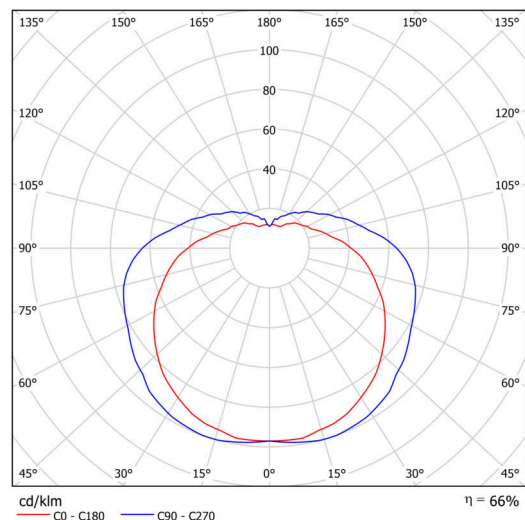

Světelné

Světelný tok svítidla	680 lm
Světelný tok zdroje	1010 lm
Měrný výkon	97 lm/W
Teplota	3000 K
Životnost LED L80/B10	100000 hod
CRI	Ra80
MacAdam	3
Fotobiologická bezpečnost svítidla dle EN 62471 (Blue light hazard)	Risk group 0

Eulum data pro výpočtové programy jsou k dispozici na www.osmont.cz.