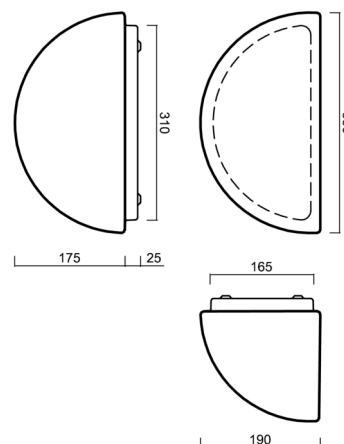

Typy svítidel	Senzorové
Typ montáže	přisazené
Materiál základny	ocel
Materiál stínidla	třívrstvé sklo TRIPLEX OPÁL
Barva základny	bílá Ral9003
Barva stínidla	bílá
Držení stínidla	šrouby
Umístění montáže	stěna
Šířka	350 mm
Délka	190 mm
Výška	200 mm
Montážní otvor	3xØ5mm
Kabelový vstup	2xØ16mm
Energetická třída	D
Rázová pevnost	IK01
Provozní teplota	od -20°C do +30°C

*U akumulátorů je poskytována záruka v délce 12 měsíců od data prodeje.

Montážní rozměry:

Doplňkový sortiment:

Stínidlo

Kód produktu	Název	Barva	Popis	Obrázek	Rozkres
20022	268	bílá			