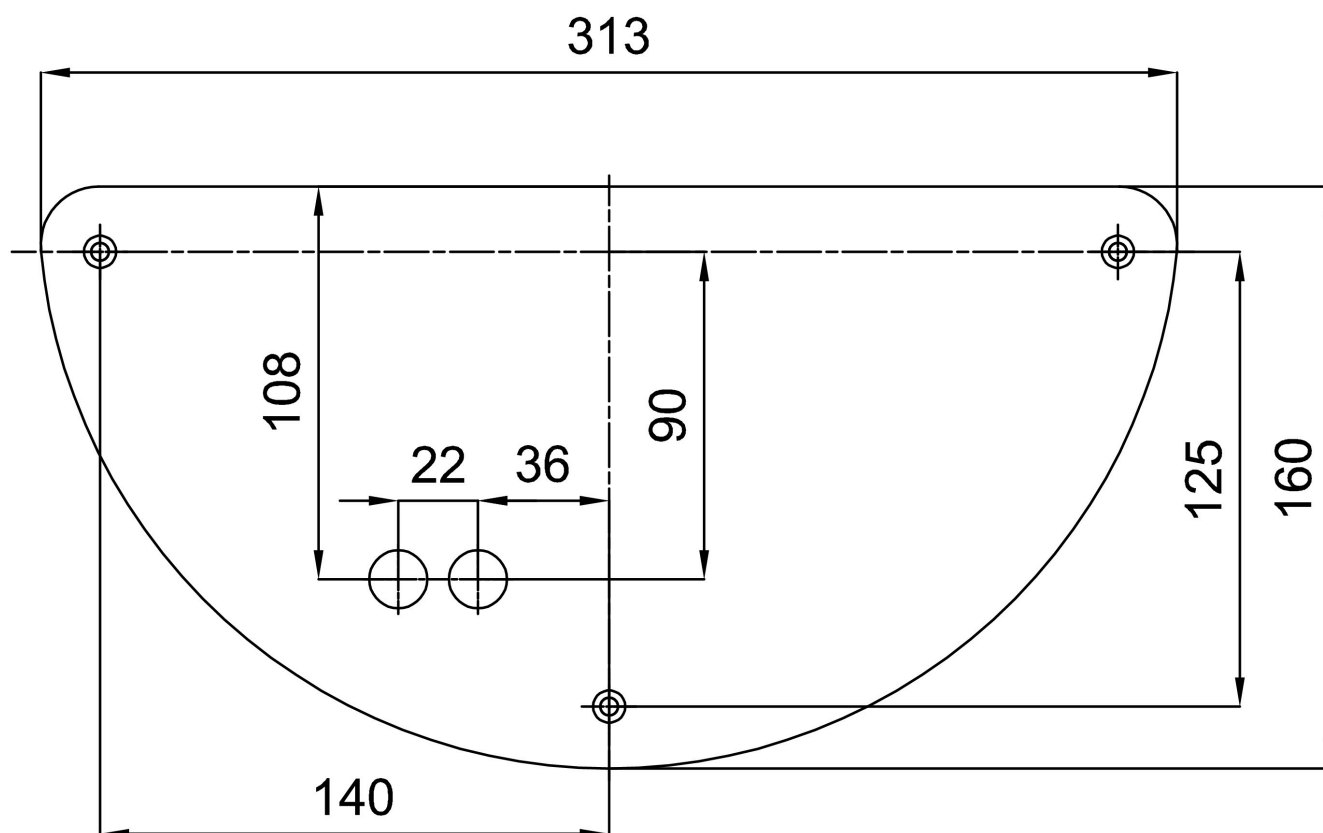

Logistické

EAN	8591728142032
Hmotnost NTT0	3.7 Kg
Hmotnost BTTO	3.9 Kg
Počet kartonů	1 ks
Objem balení	0.019 m³
Balení 1 šířka	0.425 m
Balení 1 délka	0.22 m
Balení 1 výška	0.205 m
Záruka*	60 měsíců

*U akumulátorů je poskytována záruka v délce 12 měsíců od data prodeje.

Montážní rozměry: