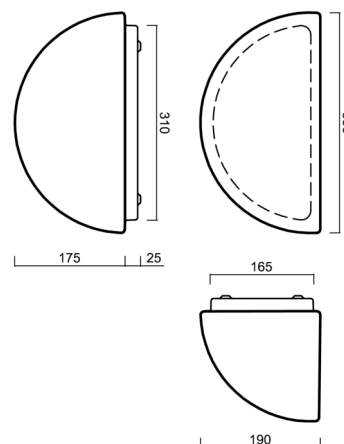

NELA 3

LED-1L41E700U7/268 HF 3K#

WWW.OSMONT.CZ

NELA 3

Kód produktu: NEL59230

Typ: LED-1L41E700U7/268 HF 3K#

Krátký popis svítidla: Bílé přisazené LED svítidlo senzorové a skleněné stínidlo TRIPLEX OPAL

Technické

Typy svítidel	Senzorové
Typ montáže	přisazené
Materiál základny	ocel
Materiál stínidla	třívrstvé sklo TRIPLEX OPÁL
Barva základny	bílá Ral9003
Barva stínidla	bílá
Držení stínidla	šrouby
Umístění montáže	stěna
Šířka	350 mm
Délka	190 mm
Výška	200 mm
Montážní otvor	3xØ5mm
Kabelový vstup	2xØ16mm
Energetická třída	D
Rázová pevnost	IK01
Provozní teplota	od -20°C do +30°C

*U akumulátorů je poskytována záruka v délce 12 měsíců od data prodeje.

Montážní rozměry:

Doplňkový sortiment:

Stínidlo

Kód produktu	Název	Barva	Popis	Obrázek	Rozkres
20022	268	bílá			