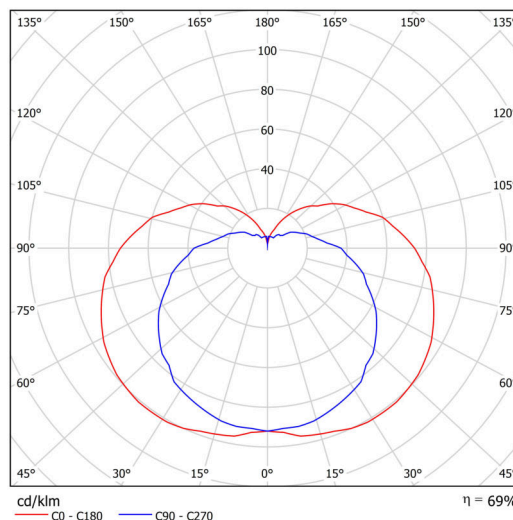

Světelné

Světelný tok svítidla	1390 lm
Světelný tok zdroje	2020 lm
Měrný výkon	106 lm/W
Teplota	3000 K
Životnost LED L80/B10	100000 hod
CRI	Ra80
MacAdam	3
Fotobiologická bezpečnost svítidla dle EN 62471 (Blue light hazard)	Risk group 0

Eulum data pro výpočtové programy jsou k dispozici na www.osmont.cz.