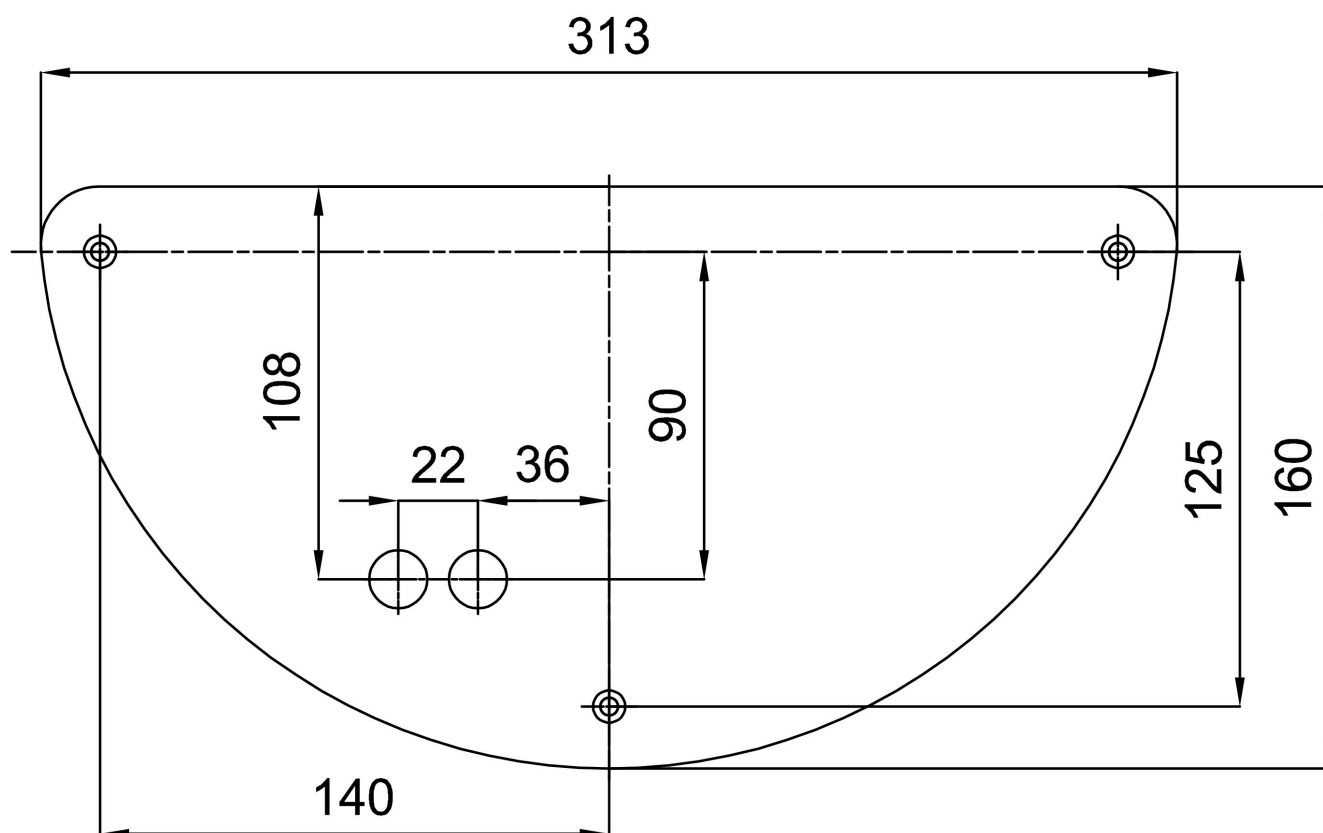

Logistické

EAN	8591728141844
Hmotnost NTT0	3.7 Kg
Hmotnost BTTO	3.9 Kg
Počet kartonů	1 ks
Objem balení	0.019 m³
Balení 1 šířka	0.425 m
Balení 1 délka	0.22 m
Balení 1 výška	0.205 m
Záruka*	60 měsíců

*U akumulátorů je poskytována záruka v délce 12 měsíců od data prodeje.

Montážní rozměry: