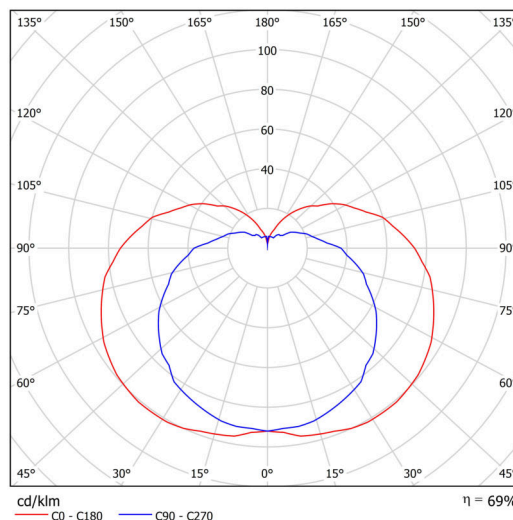

Světelné

Světelný tok svítidla	1390 lm
Světelný tok zdroje	2020 lm
Měrný výkon	106 lm/W
Teplota	3000 K
Životnost LED L80/B10	100000 hod
CRI	Ra80
MacAdam	3
Fotobiologická bezpečnost svítidla dle EN 62471 (Blue light hazard)	Risk group 0