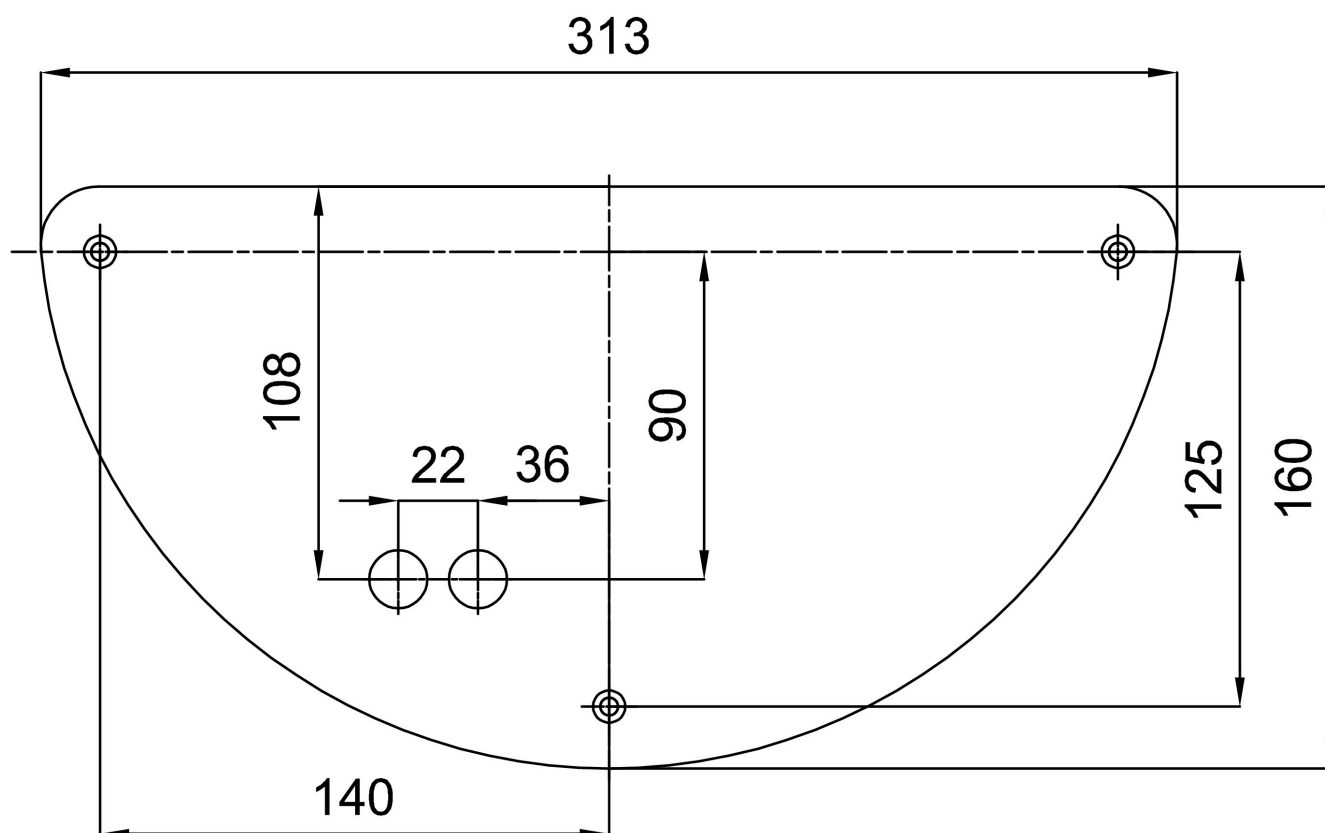

Logistické

EAN	8591728141790
Hmotnost NTT0	3.7 Kg
Hmotnost BTTO	3.9 Kg
Počet kartonů	1 ks
Objem balení	0.019 m³
Balení 1 šířka	0.425 m
Balení 1 délka	0.22 m
Balení 1 výška	0.205 m
Záruka*	60 měsíců

*U akumulátorů je poskytována záruka v délce 12 měsíců od data prodeje.

Montážní rozměry: