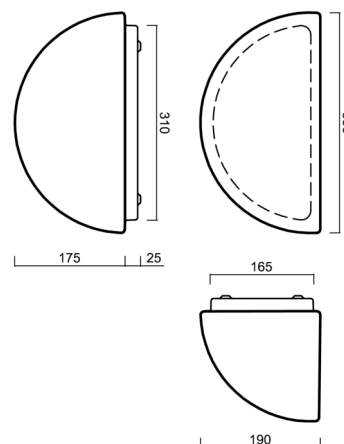

NELA 3

LED-1L41E700U7/268 3K#

WWW.OSMONT.CZ

NELA 3

Kód produktu: NEL48201

Typ: LED-1L41E700U7/268 3K#

Krátký popis svítidla: Bílé přisazené LED svítidlo ON/OFF a skleněné stínidlo TRIPLEX OPAL

Technické

Typy svítidel	Klasické on/off
Typ montáže	přisazené
Materiál základny	ocel
Materiál stínidla	třívrstvé sklo TRIPLEX OPÁL
Barva základny	bílá Ral9003
Barva stínidla	bílá
Držení stínidla	šrouby
Umístění montáže	stěna
Šířka	350 mm
Délka	190 mm
Výška	200 mm
Montážní otvor	3xØ5mm
Kabelový vstup	2xØ16mm
Energetická třída	D
Rázová pevnost	IK01
Provozní teplota	od -20°C do +30°C

*U akumulátorů je poskytována záruka v délce 12 měsíců od data prodeje.

Montážní rozměry:

Doplňkový sortiment:

Stínidlo

Kód produktu	Název	Barva	Popis	Obrázek	Rozkres
20022	268	bílá			