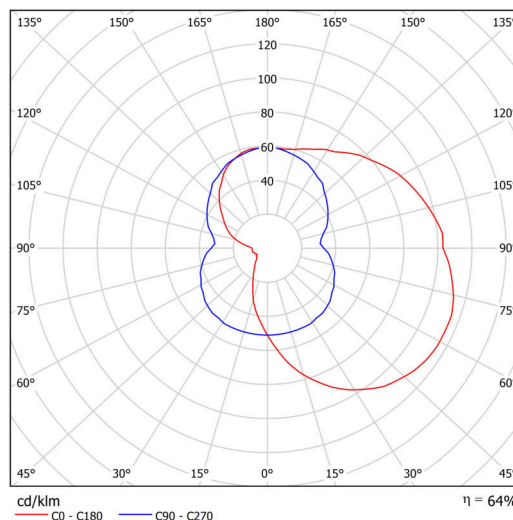

Světelné

Fotobiologická bezpečnost svítidla dle EN 62471 (Blue light hazard)	Risk group 0

Eulum data pro výpočtové programy jsou k dispozici na www.osmont.cz.