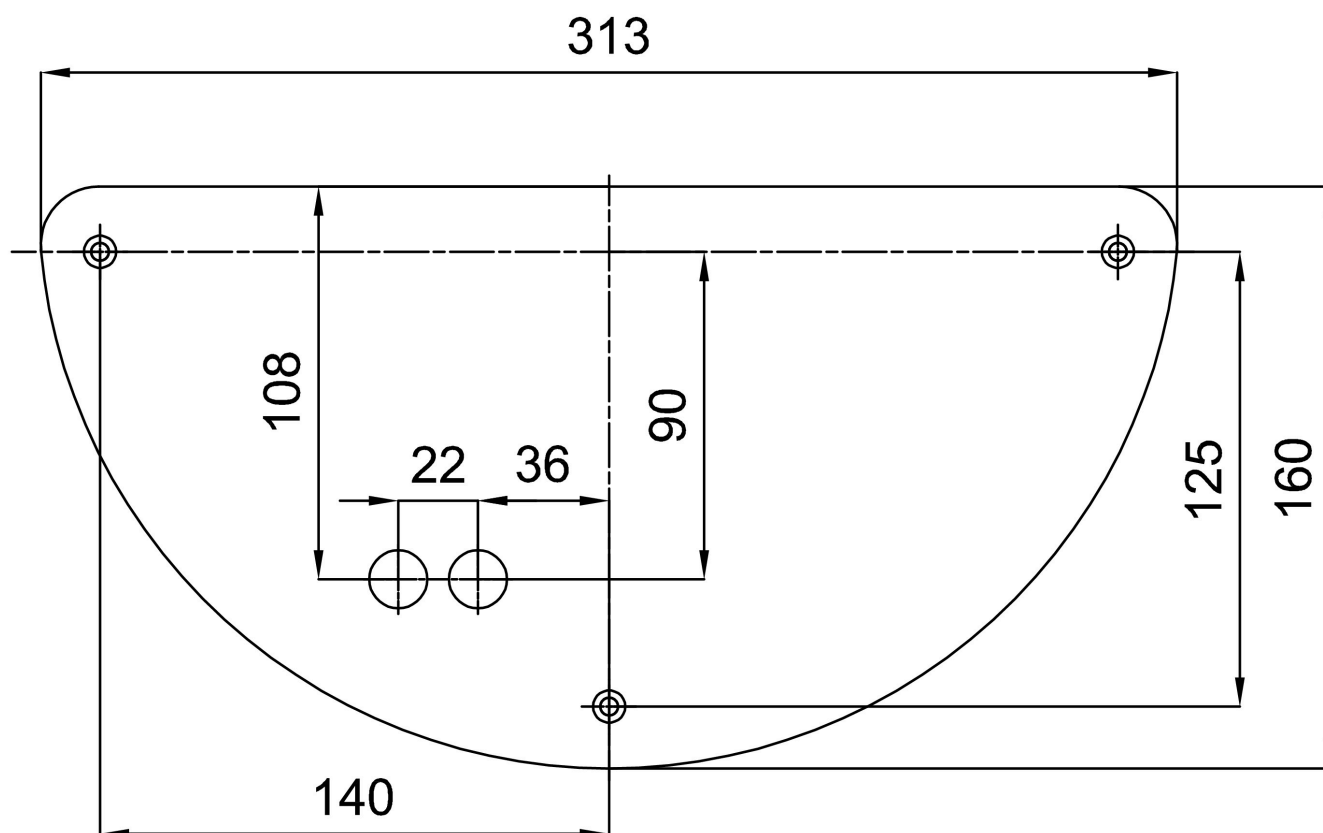

Montážní rozměry:

Doplňkový sortiment:

Stínidlo

Kód produktu	Název	Barva	Popis	Obrázek	Rozkres
20022	268	bílá			