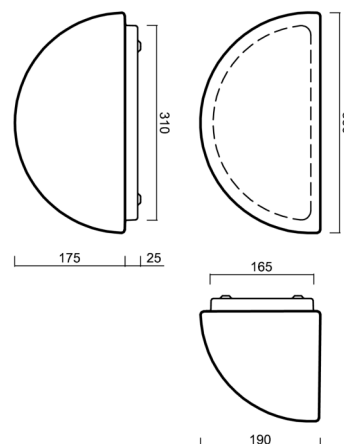

Typy svítidel	Senzorové
Typ montáže	přisazené
Materiál základny	ocel
Materiál stínidla	třívrstvé sklo TRIPLEX OPÁL
Barva základny	bílá Ral9003
Barva stínidla	bílá
Držení stínidla	šrouby
Umístění montáže	stěna
Šířka	350 mm
Délka	190 mm
Výška	200 mm
Montážní otvor	3xØ5mm
Kabelový vstup	2xØ16mm
Rázová pevnost	IK01
Provozní teplota	od -20°C do +30°C

Montážní rozměry:

Doplňkový sortiment:

Stínidlo

Kód produktu	Název	Barva	Popis	Obrázek	Rozkres
20022	268	bílá			