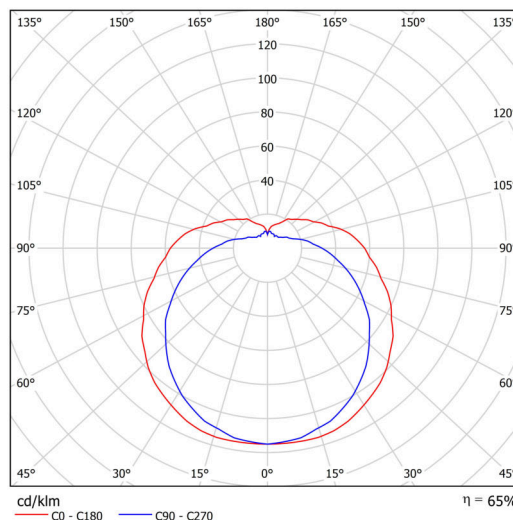

Světelné

Světelný tok svítidla	1370 lm
Světelný tok zdroje	2110 lm
Měrný výkon	105 lm/W
Teplota	4000 K
Životnost LED L80/B10	100000 hod
CRI	Ra80
MacAdam	3
Fotobiologická bezpečnost svítidla dle EN 62471 (Blue light hazard)	Risk group 0

Eulum data pro výpočtové programy jsou k dispozici na www.osmont.cz.