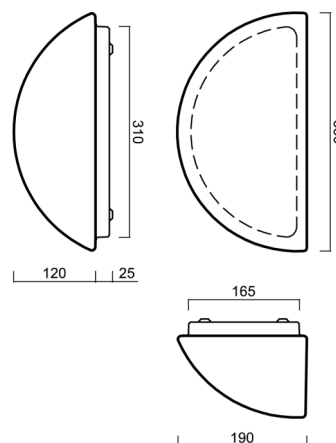

### Technické

Typy svítidel	Senzorové
Typ montáže	přisazené
Materiál základny	ocel
Materiál stínidla	třívrstvé sklo TRIPLEX OPÁL
Barva základny	bílá Ral9003
Barva stínidla	bílá
Držení stínidla	šrouby
Umístění montáže	stěna
Šířka	350 mm
Délka	190 mm
Výška	150 mm
Montážní otvor	3xØ5mm
Kabelový vstup	2xØ16mm
Energetická třída	D
Rázová pevnost	IK01
Provozní teplota	od -20°C do +30°C

## Montážní rozměry: