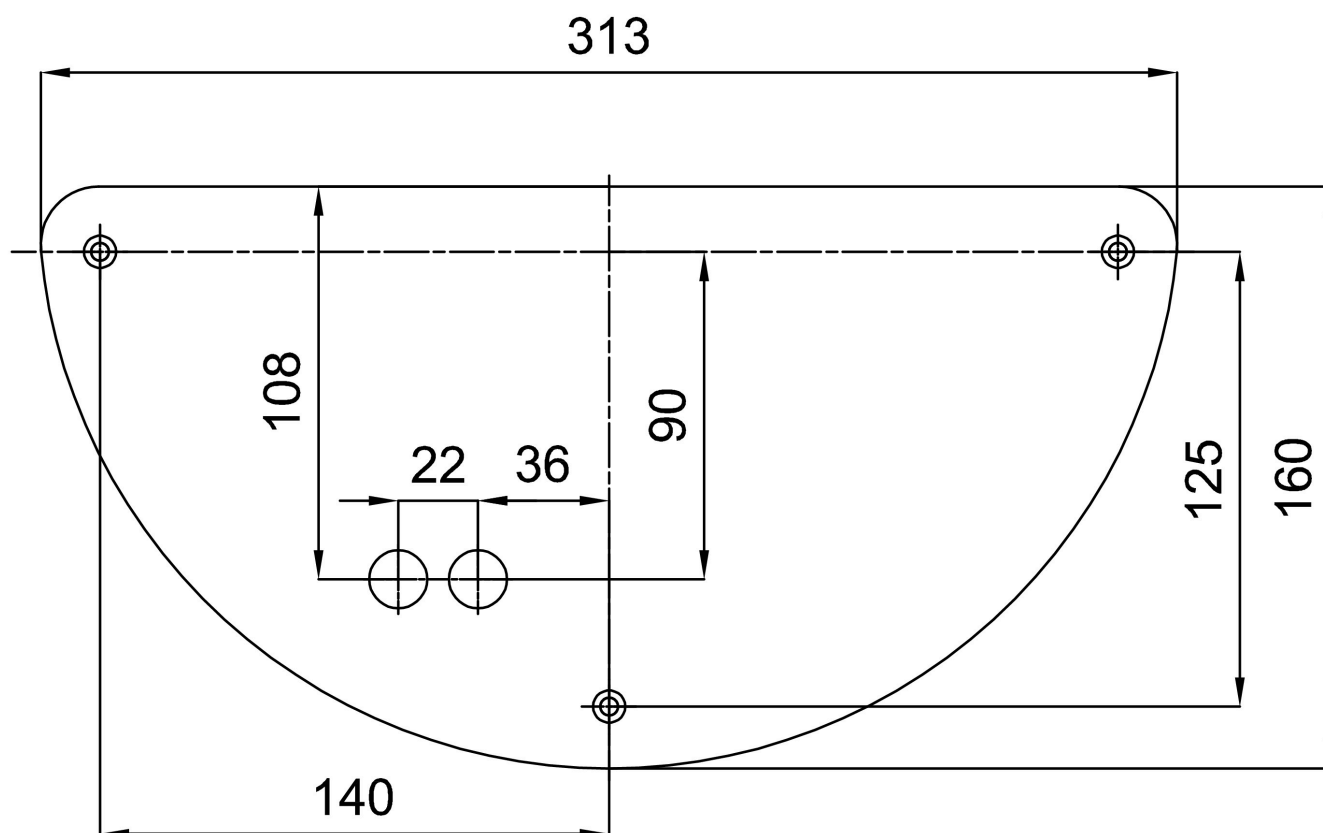

Logistické

EAN	8591728141783
Hmotnost NTT0	2.7 Kg
Hmotnost BTTO	2.9 Kg
Počet kartonů	1 ks
Objem balení	0.014 m³
Balení 1 šířka	0.375 m
Balení 1 délka	0.235 m
Balení 1 výška	0.155 m
Záruka*	60 měsíců

*U akumulátorů je poskytována záruka v délce 12 měsíců od data prodeje.

Montážní rozměry: