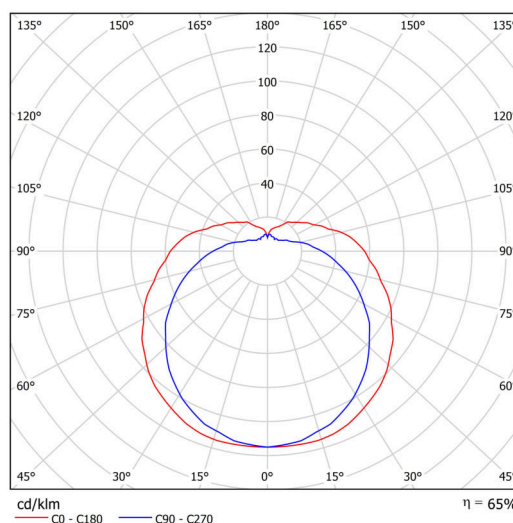

Světelné

Světelný tok svítidla	1310 lm
Světelný tok zdroje	2020 lm
Měrný výkon	100 lm/W
Teplota	3000 K
Životnost LED L80/B10	100000 hod
CRI	Ra80
MacAdam	3
Fotobiologická bezpečnost svítidla dle EN 62471 (Blue light hazard)	Risk group 0

Eulum data pro výpočtové programy jsou k dispozici na www.osmont.cz.