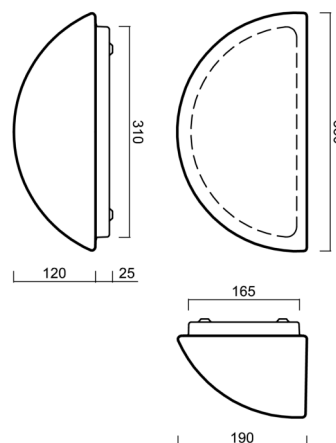

Typy svítidel	Klasické on/off
Typ montáže	přisazené
Materiál základny	ocel
Materiál stínidla	třívrstvé sklo TRIPLEX OPÁL
Barva základny	bílá Ral9003
Barva stínidla	bílá
Držení stínidla	šrouby
Umístění montáže	stěna
Šířka	350 mm
Délka	190 mm
Výška	150 mm
Montážní otvor	3xØ5mm
Kabelový vstup	2xØ16mm
Energetická třída	D
Rázová pevnost	IK01
Provozní teplota	od -20°C do +30°C

*U akumulátorů je poskytována záruka v délce 12 měsíců od data prodeje.

Montážní rozměry:

Doplňkový sortiment:

Stínidlo

Kód produktu	Název	Barva	Popis	Obrázek	Rozkres
20021	264	bílá			