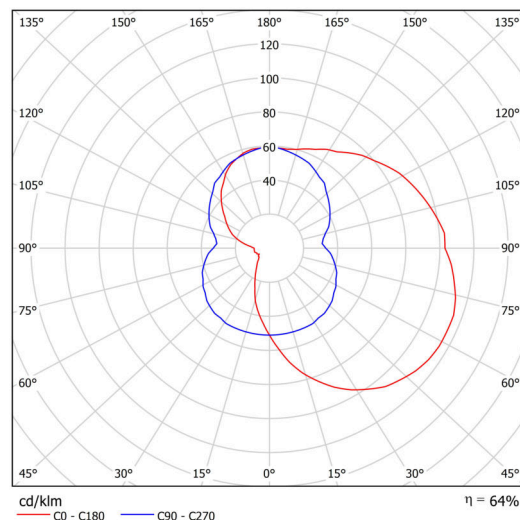

Světelné

Fotobiologická bezpečnost svítidla dle EN 62471 (Blue light hazard)	Risk group 0

Eulum data pro výpočtové programy jsou k dispozici na www.osmont.cz.