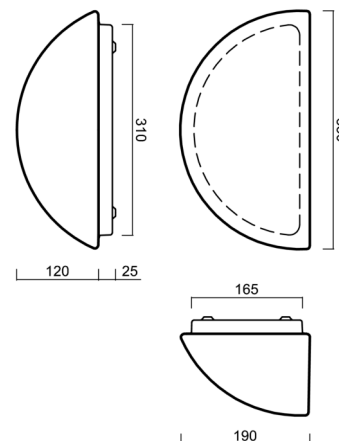

## Technické

Typy svítidel	Senzorové
Typ montáže	přisazené
Materiál základny	ocel
Materiál stínidla	třívrstvé sklo TRIPLEX OPÁL
Barva základny	bílá Ral9003
Barva stínidla	bílá
Držení stínidla	šrouby
Umístění montáže	stěna
Šířka	350 mm
Délka	190 mm
Výška	150 mm
Montážní otvor	3xØ5mm
Kabelový vstup	2xØ16mm
Rázová pevnost	IK01
Provozní teplota	od -20°C do +30°C

## Montážní rozměry: