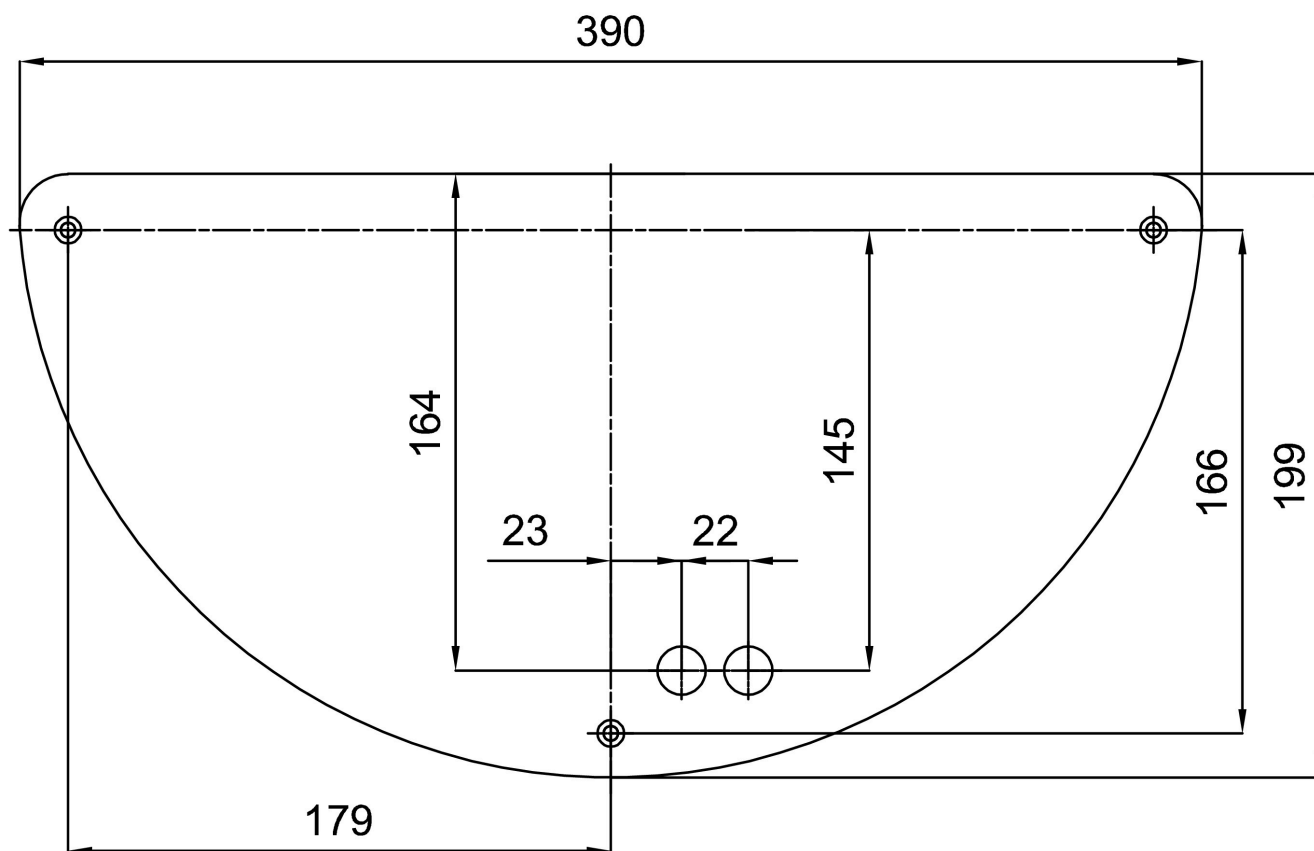

Logistické

EAN	8591728141752
Hmotnost NTT0	3.1 Kg
Hmotnost BTTO	3.45 Kg
Počet kartonů	1 ks
Objem balení	0.016 m³
Balení 1 šířka	0.295 m
Balení 1 délka	0.445 m
Balení 1 výška	0.12 m
Záruka*	60 měsíců

*U akumulátorů je poskytována záruka v délce 12 měsíců od data prodeje.

Montážní rozměry: