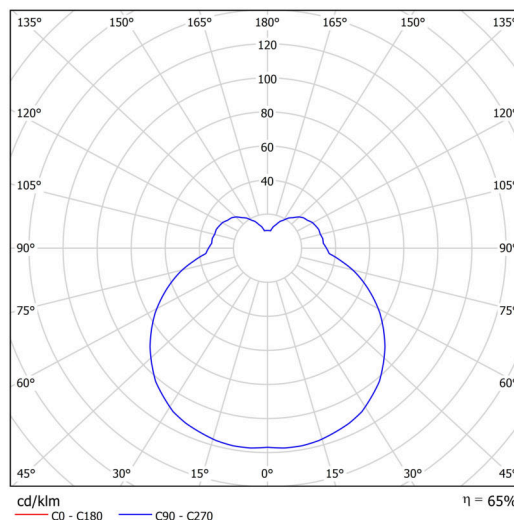

Světelné

Světelný tok svítidla	1830 lm
Světelný tok zdroje	2810 lm
Měrný výkon	101 lm/W
Teplota	4000 K
Životnost LED L80/B10	100000 hod
CRI	Ra80
MacAdam	3
Fotobiologická bezpečnost svítidla dle EN 62471 (Blue light hazard)	Risk group 0

Eulum data pro výpočtové programy jsou k dispozici na www.osmont.cz.