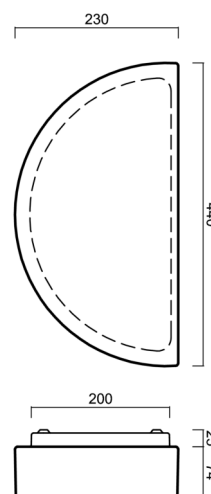

Typy svítidel	Stmívatelné
Typ montáže	přisazené
Materiál základny	ocel
Materiál stínidla	třívrstvé sklo TRIPLEX OPÁL
Barva základny	bílá Ral9003
Barva stínidla	bílá
Držení stínidla	sklapovací systém
Umístění montáže	stěna
Šířka	438 mm
Délka	230 mm
Výška	90 mm
Montážní otvor	4xØ5mm
Kabelový vstup	2xØ16mm
Energetická třída	D
Rázová pevnost	IK01
Provozní teplota	od -20°C do +30°C

*U akumulátorů je poskytována záruka v délce 12 měsíců od data prodeje.

Montážní rozměry:

Doplňkový sortiment:

Stínidlo

Kód produktu	Název	Barva	Popis	Obrázek	Rozkres
20106	202	bílá			