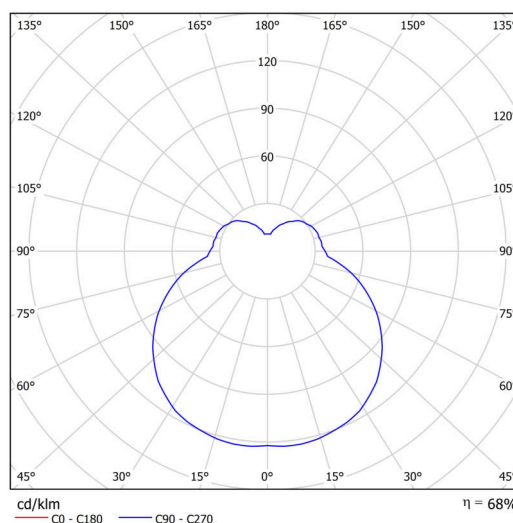

Světelné

Světelný tok svítidla	1430 lm
Světelný tok zdroje	2110 lm
Měrný výkon	110 lm/W
Teplota	4000 K
Životnost LED L80/B10	100000 hod
CRI	Ra80
MacAdam	3
Fotobiologická bezpečnost svítidla dle EN 62471 (Blue light hazard)	Risk group 0

Eulum data pro výpočtové programy jsou k dispozici na www.osmont.cz.