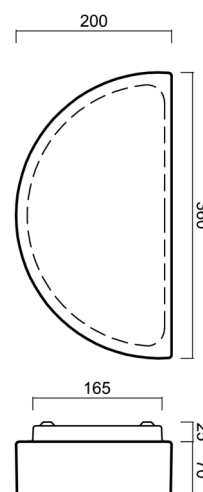

NARA 1

LED-1L41E700U41/201 HF 4K#

WWW.OSMONT.CZ

NARA 1

Kód produktu: NAR48682

Typ: LED-1L41E700U41/201 HF 4K#

Krátký popis svítidla: Bílé přisazené LED svítidlo senzorové a skleněné stínidlo TRIPLEX OPAL

Technické

Typy svítidel	Senzorové
Typ montáže	přisazené
Materiál základny	ocel
Materiál stínidla	třívrstvé sklo TRIPLEX OPÁL
Barva základny	bílá Ral9003
Barva stínidla	bílá
Držení stínidla	sklapovací systém
Umístění montáže	stěna
Šířka	360 mm
Délka	197 mm
Výška	86 mm
Montážní otvor	4xØ5mm
Kabelový vstup	2xØ16mm
Energetická třída	D
Rázová pevnost	IK01

*U akumulátorů je poskytována záruka v délce 12 měsíců od data prodeje.

Montážní rozměry:

Doplňkový sortiment:

Stínidlo

Kód produktu	Název	Barva	Popis	Obrázek	Rozkres
20105	201	bílá			