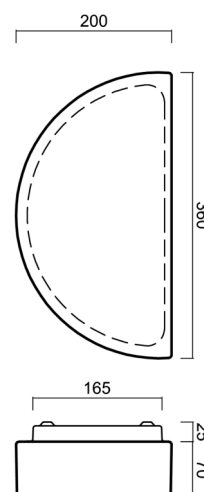

NARA 1

LED-1L41E700U41/201/NK1W 3K#

WWW.OSMONT.CZ

NARA 1

Kód produktu: NAR48183

Typ: LED-1L41E700U41/201/NK1W 3K#

Krátký popis svítidla: Bílé přisazené LED svítidlo nouzové kombinované a skleněné stínidlo TRIPLEX OPAL

Technické

Typy svítidel	Nouzové kombinované
Typ montáže	přisazené
Materiál základny	ocel
Materiál stínidla	třívrstvé sklo TRIPLEX OPÁL
Barva základny	bílá Ral9003
Barva stínidla	bílá
Držení stínidla	sklapovací systém
Umístění montáže	stěna
Šířka	360 mm
Délka	197 mm
Výška	86 mm
Montážní otvor	4xØ5mm
Kabelový vstup	2xØ16mm
Energetická třída	D
Rázová pevnost	IK01

*U akumulátorů je poskytována záruka v délce 12 měsíců od data prodeje.

Montážní rozměry:

Doplňkový sortiment:

Stínidlo

Kód produktu	Název	Barva	Popis	Obrázek	Rozkres
20105	201	bílá			