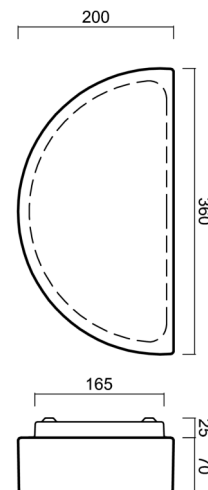

NARA 1

LED-1L41E700U41/201 NK1H 4K#

WWW.OSMONT.CZ

NARA 1

Kód produktu: NAR10002

Typ: LED-1L41E700U41/201 NK1H 4K#

Krátký popis svítidla: Bílé přisazené LED svítidlo nouzové kombinované a skleněné stínidlo TRIPLEX OPAL.

Technická data

Typy svítidel	Nouzové kombinované
Typ montáže	přisazené
Materiál základny	ocel
Materiál stínidla	třívrstvé sklo TRIPLEX OPÁL
Barva základny	bílá Ral9003
Barva stínidla	bílá
Držení stínidla	sklapovací systém
Umístění montáže	stěna
Šířka	360 mm
Délka	197 mm
Výška	86 mm
Rázová pevnost	IK01
Provozní teplota	od -20°C do +30°C

Elektrická data

Příkon	13 W
Stupeň krytí	IP43
Objímka	LED modul
Typ baterií	LiFePO4
Čas nouze	1 hod

Světelná data

Světelný tok svítidla	1430 lm
Světelný tok zdroje	2110 lm
Světelný tok zdroje v nouzovém režimu	200 lm
Teplota chromatičnosti	4000 K
Životnost LED L80/B10	100000 hod
CRI	Ra80
MacAdam	3
Fotobiologická bezpečnost svítidla dle EN 62471 (Blue light hazard)	Risk group 0

TECHNICKÝ LIST

Balení 1 délka	0.365 m
Balení 1 výška	0.095 m
Záruka*	60 měsíců

*U akumulátorů je poskytována záruka v délce 36 měsíců od data prodeje.

Montážní rozměry:

Doplňkový sortiment:

Stínidlo

Kód produktu	Název	Barva	Obrázek	Rozkres
20105	201	bílá	