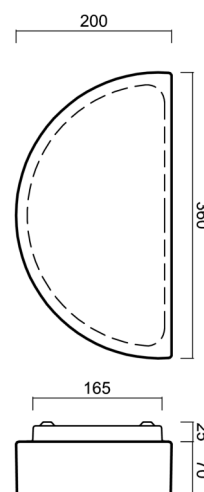

NARA 1

LED-1L41E700U41/201 NK1H 3K#

WWW.OSMONT.CZ

NARA 1

Kód produktu: NAR10001

Typ: LED-1L41E700U41/201 NK1H 3K#

Krátký popis svítidla: Bílé přisazené LED svítidlo nouzové kombinované a skleněné stínidlo TRIPLEX OPAL.

Technická data

Typy svítidel	Nouzové kombinované
Typ montáže	přisazené
Materiál základny	ocel
Materiál stínidla	třívrstvé sklo TRIPLEX OPÁL
Barva základny	bílá Ral9003
Barva stínidla	bílá
Držení stínidla	sklapovací systém
Umístění montáže	stěna
Šířka	360 mm
Délka	197 mm
Výška	86 mm
Rázová pevnost	IK01
Provozní teplota	od -20°C do +30°C

Elektrická data

Příkon	13 W
Stupeň krytí	IP43
Objímka	LED modul
Typ baterií	LiFePO4
Čas nouze	1 hod

Světelná data

Světelný tok svítidla	1370 lm
Světelný tok zdroje	2020 lm
Světelný tok zdroje v nouzovém režimu	200 lm
Teplota chromatičnosti	3000 K
Životnost LED L80/B10	100000 hod
CRI	Ra80
MacAdam	3
Fotobiologická bezpečnost svítidla dle EN 62471 (Blue light hazard)	Risk group 0

TECHNICKÝ LIST

Balení 1 délka	0.365 m
Balení 1 výška	0.095 m
Záruka*	60 měsíců

*U akumulátorů je poskytována záruka v délce 36 měsíců od data prodeje.

Montážní rozměry:

Doplňkový sortiment:

Stínidlo

Kód produktu	Název	Barva	Obrázek	Rozkres
20105	201	bílá	