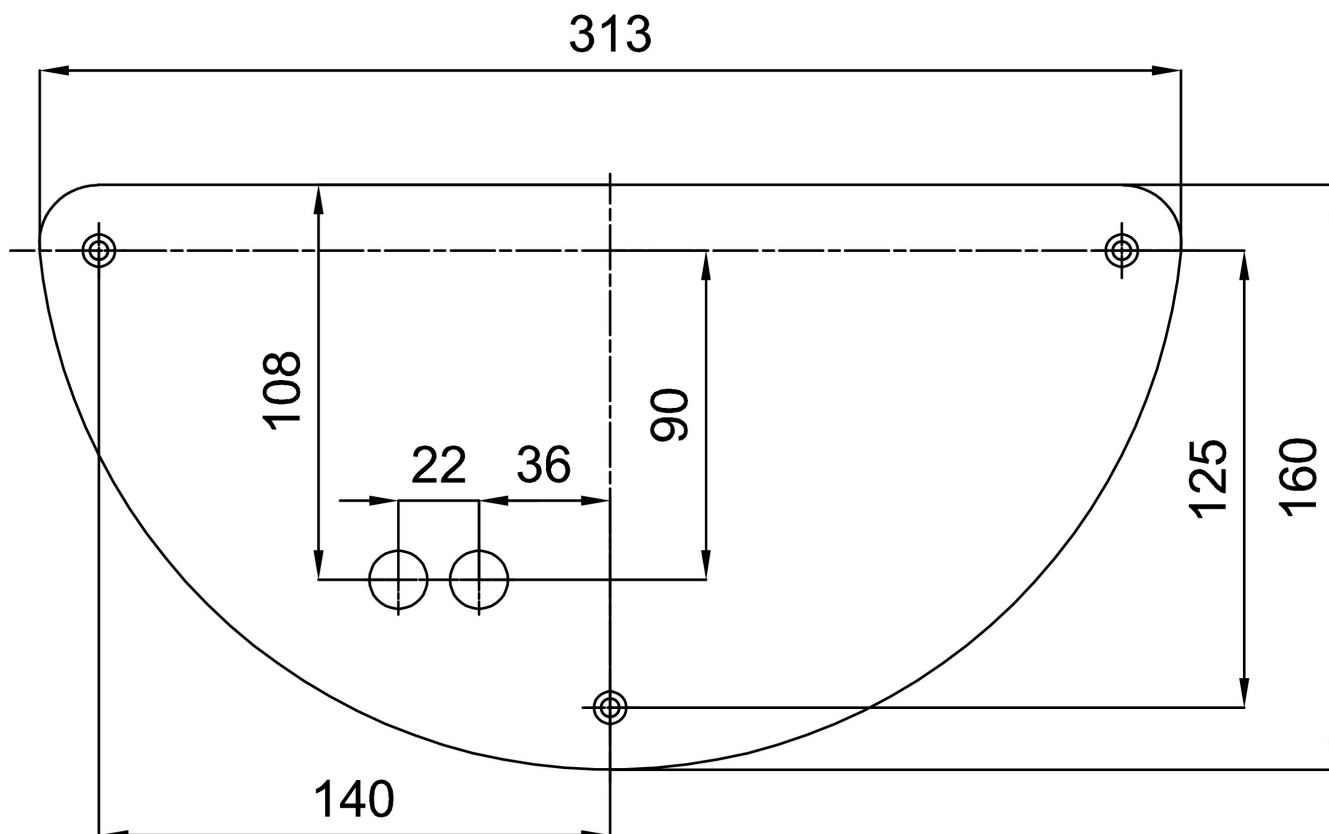

TECHNICKÝ LIST

Balení 1 délka	0.365 m
Balení 1 výška	0.095 m
Záruka*	60 měsíců

*U akumulátorů je poskytována záruka v délce 36 měsíců od data prodeje.

Montážní rozměry:

Doplňkový sortiment:

Stínidlo

Kód produktu	Název	Barva	Obrázek	Rozkres
20105	201	bílá	